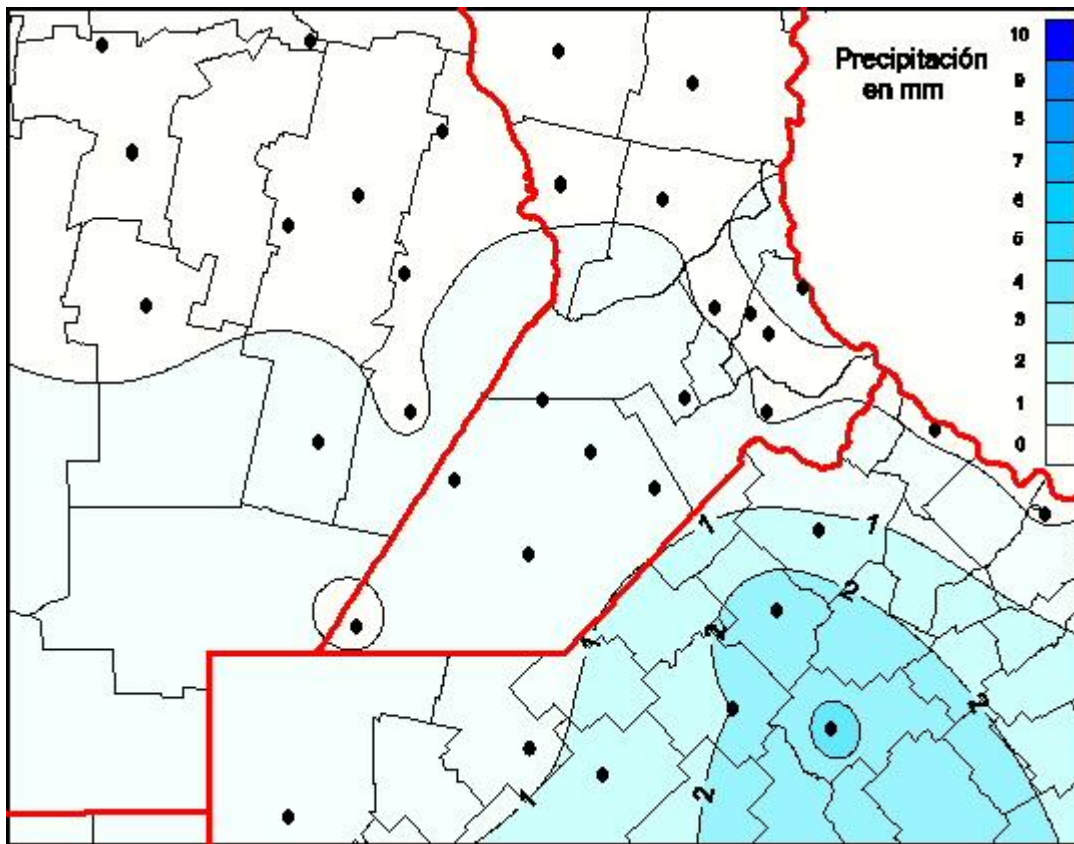

## Lluvias

Mapa de precipitación acumulada en las últimas 24 horas.  
(Desde las 8:00AM hasta las 8:00AM). Se actualiza a las 10:00hs.