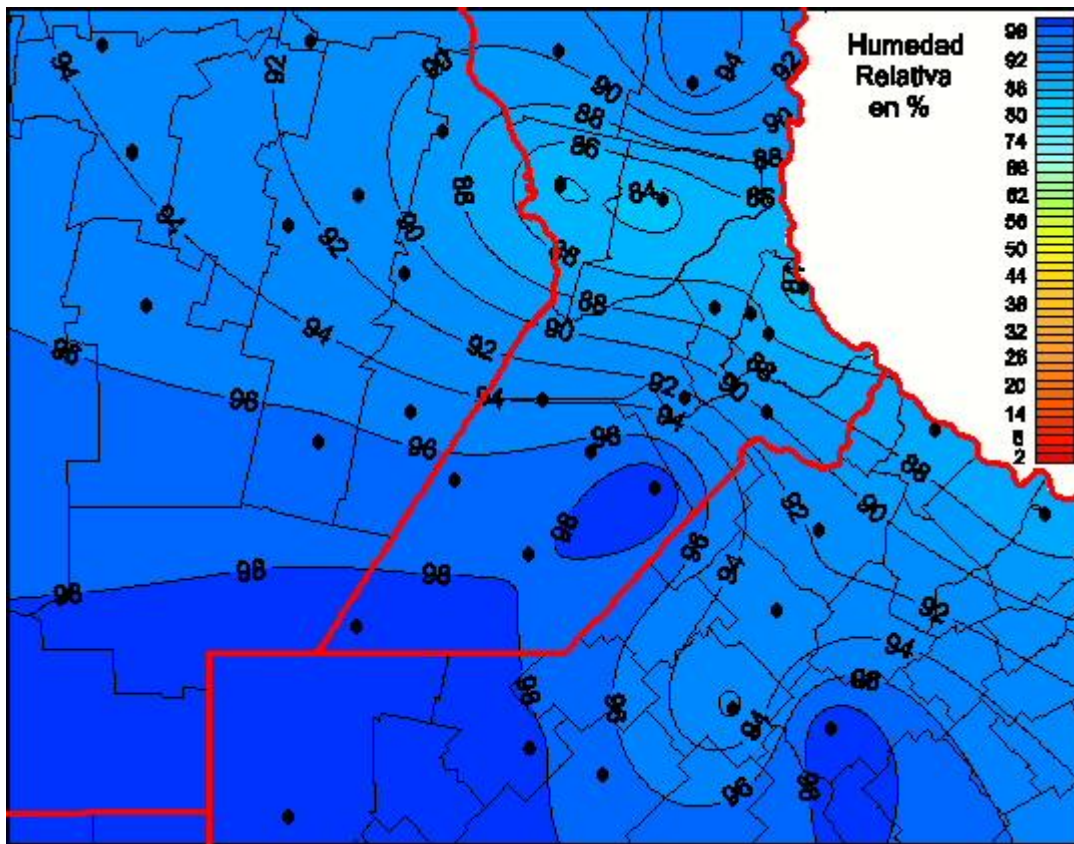

# Humedad Relativa

Mapa de humedad relativa de las últimas 24 horas.  
(Desde las 8:00AM hasta las 8:00AM). Se actualiza a las 10:00hs.