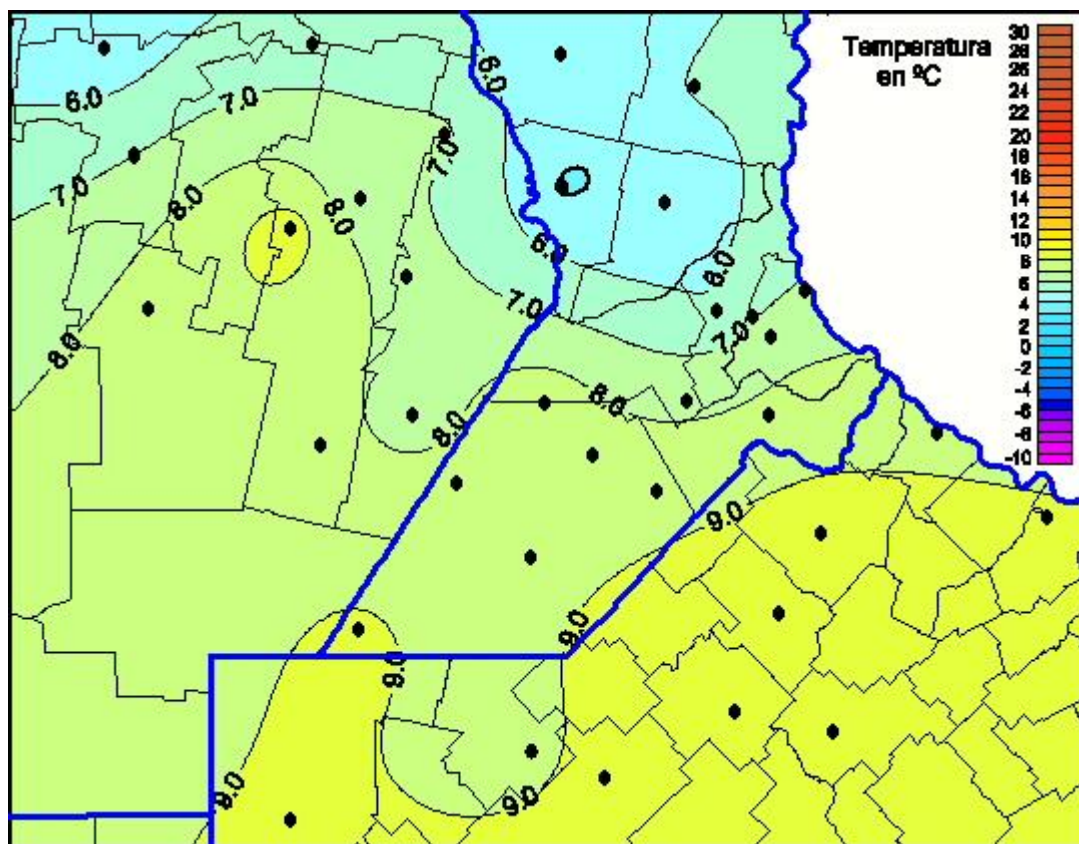

Temperaturas Mínimas

Mapa de temperaturas mínimas de las las últimas 24 horas.
(Desde las 8:00AM hasta las 8:00AM). Se actualiza a las 10:00hs.