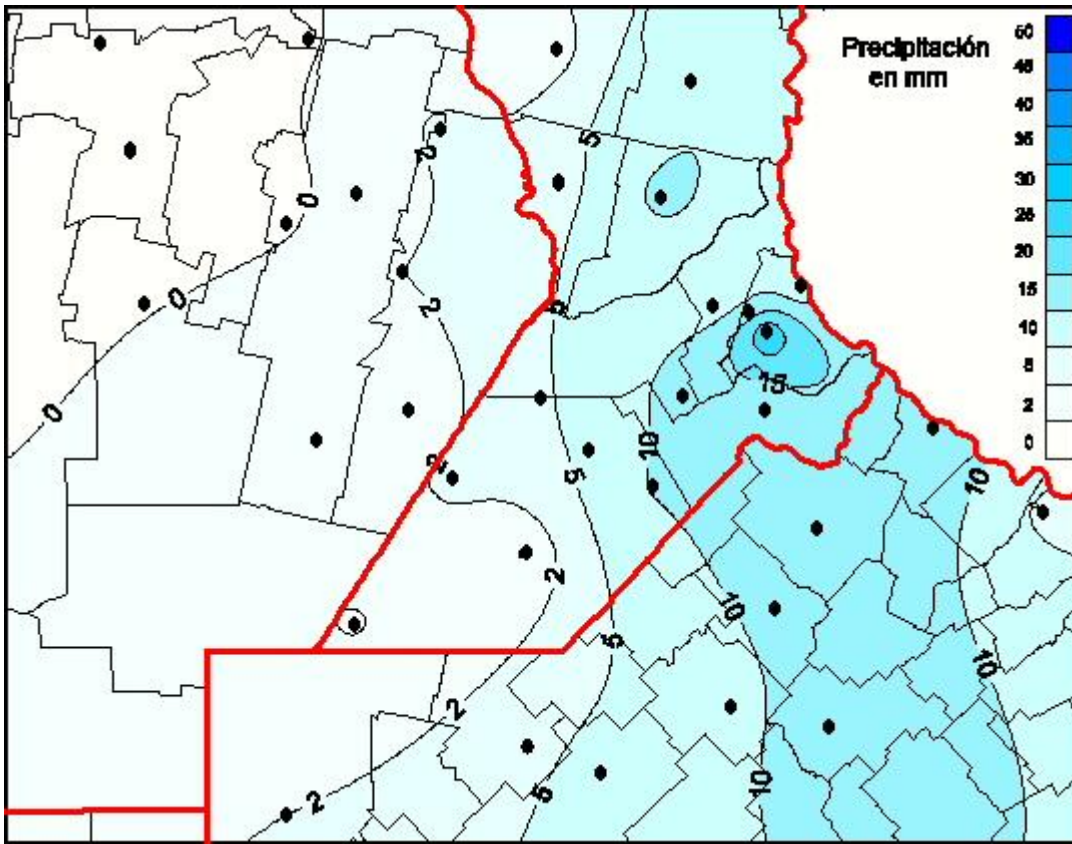

Lluvias

Mapa de precipitación acumulada en las últimas 24 horas.
(Desde las 8:00AM hasta las 8:00AM). Se actualiza a las 10:00hs.