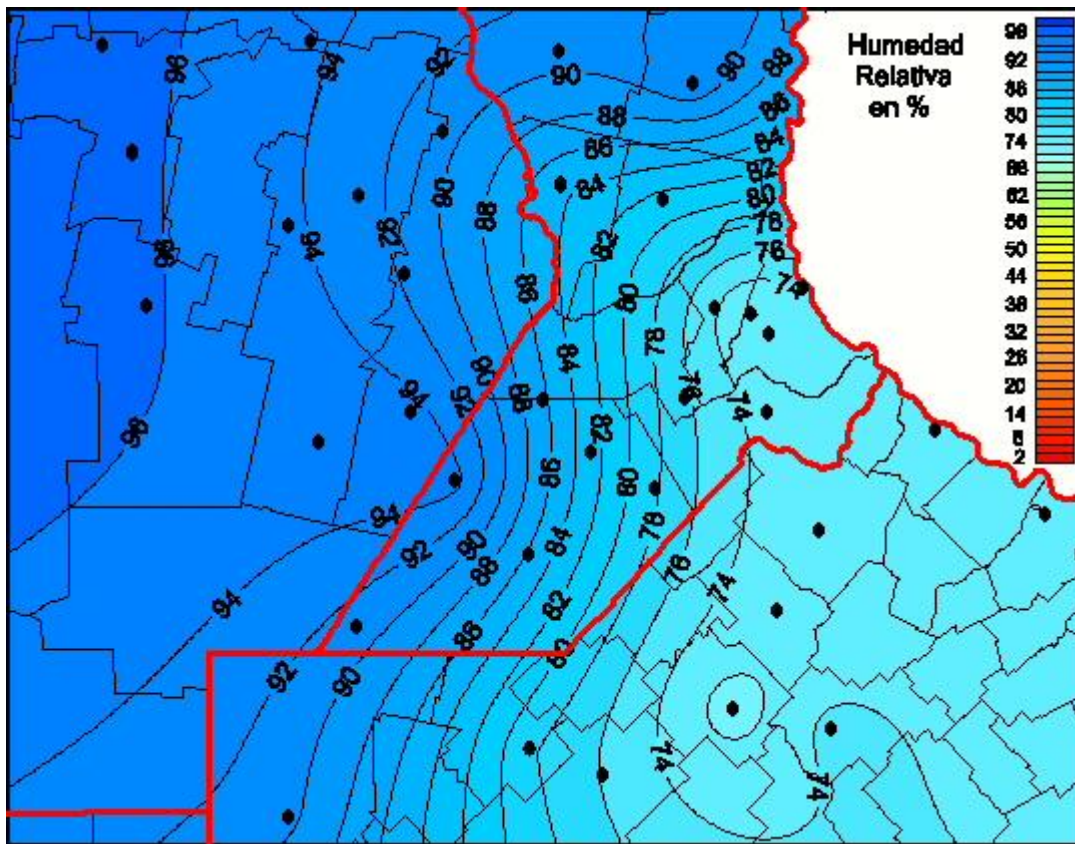

# Humedad Relativa

Mapa de humedad relativa de las las últimas 24 horas.  
(Desde las 8:00AM hasta las 8:00AM). Se actualiza a las 10:00hs.