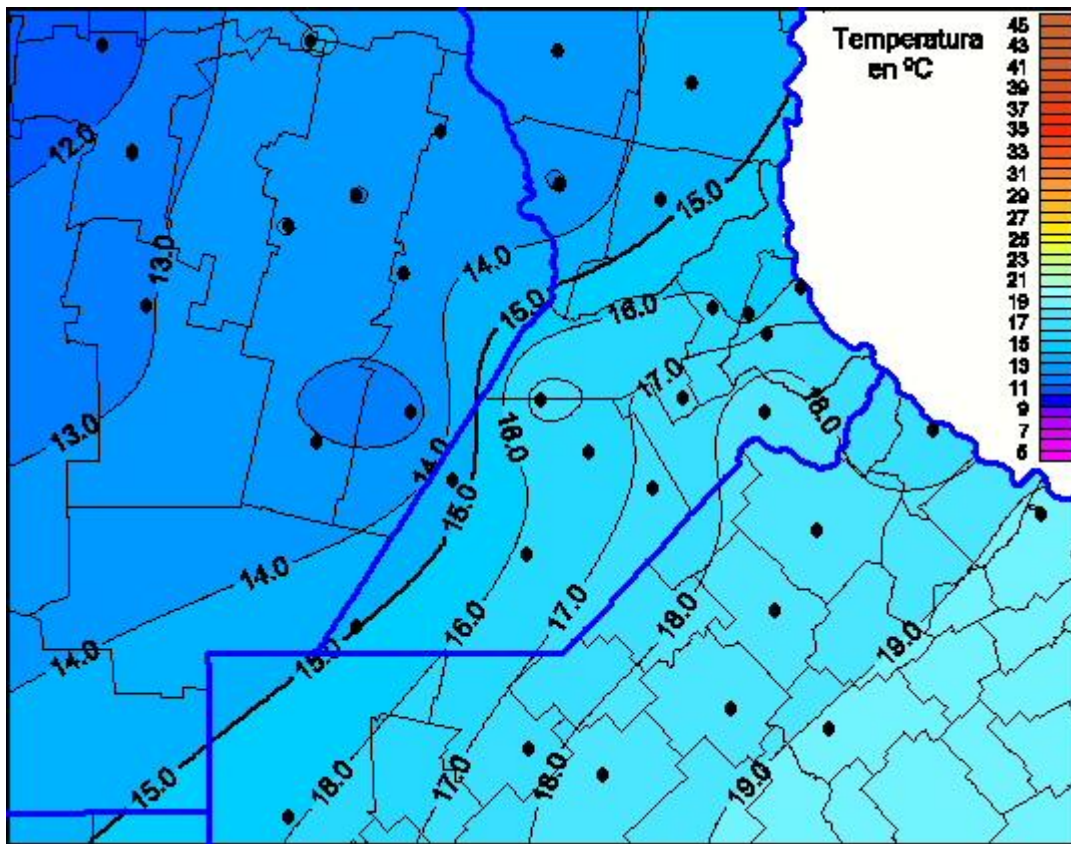

Temperaturas Máximas

Mapa de temperaturas máximas de las últimas 24 horas.
(Desde las 8:00AM hasta las 8:00AM). Se actualiza a las 10:00hs.