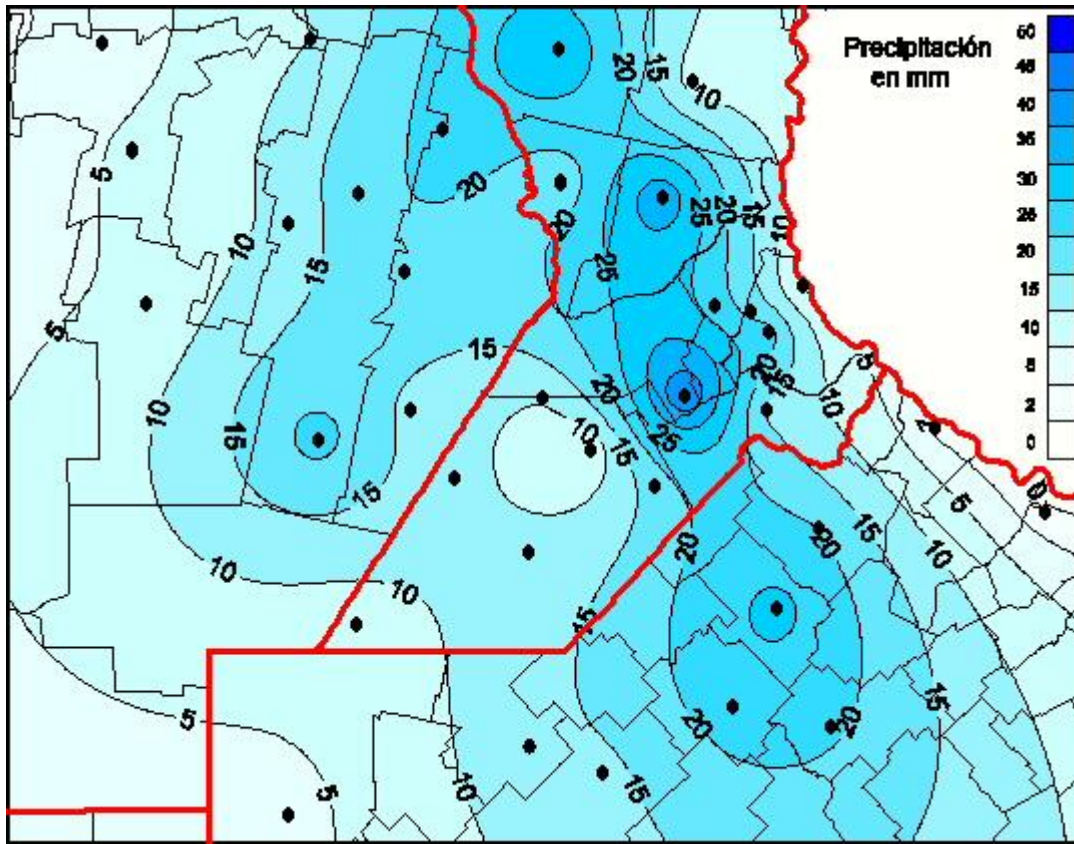

Lluvias

Mapa de precipitación acumulada en las últimas 24 horas.
(Desde las 8:00AM hasta las 8:00AM). Se actualiza a las 10:00hs.