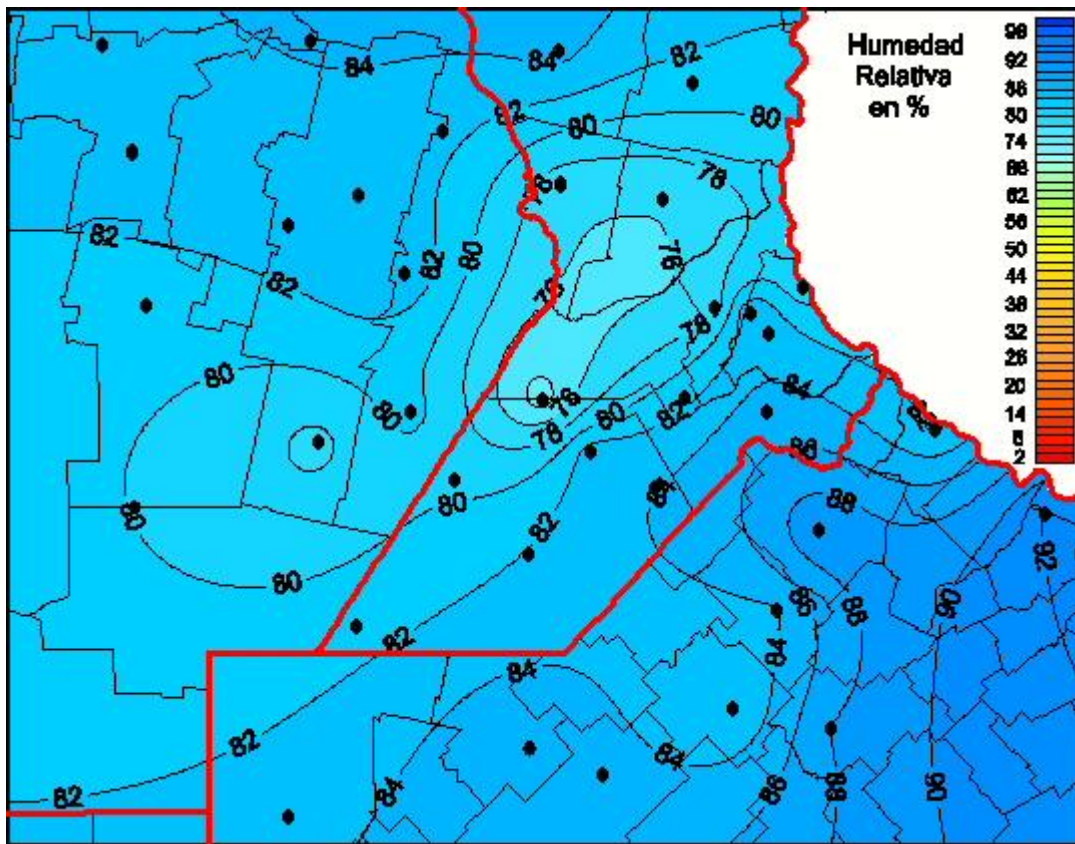

## Humedad Relativa

Mapa de humedad relativa de las las últimas 72 horas.  
(Desde las 8:00AM hasta las 8:00AM). Se actualiza a las 10:00hs.