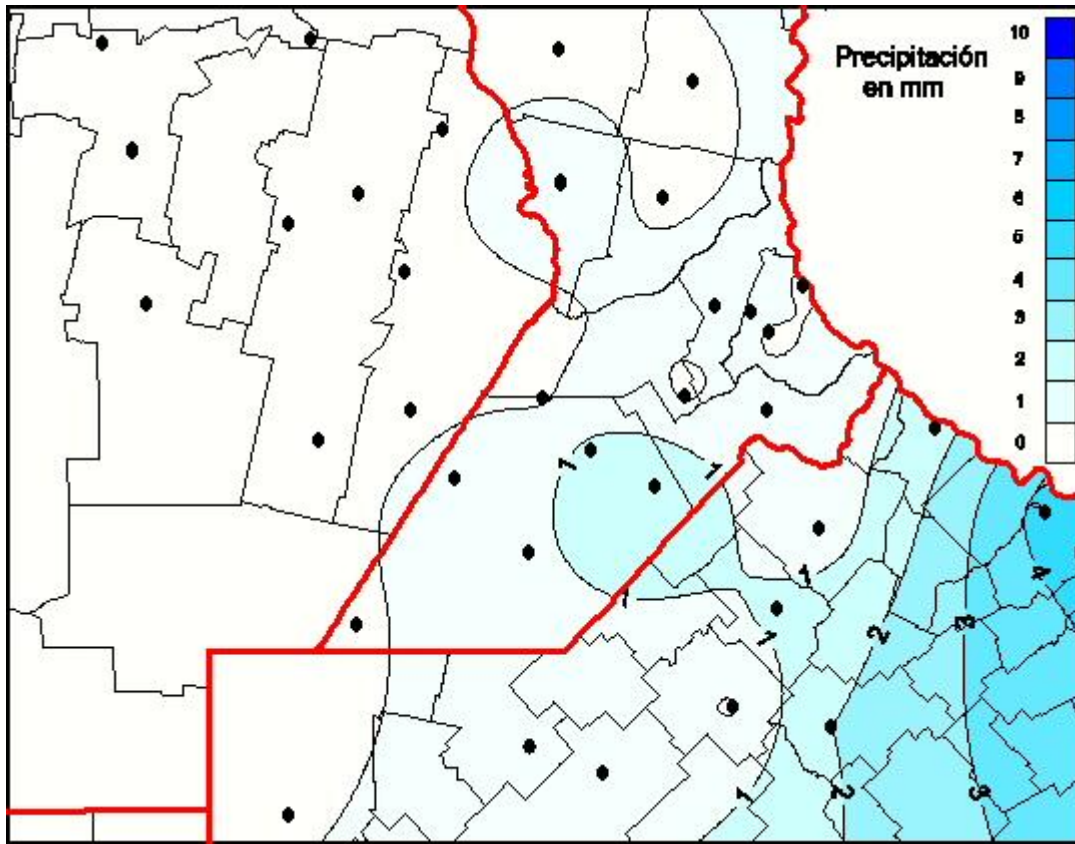

## Lluvias

Mapa de precipitación acumulada en las últimas 72 horas.  
(Desde las 8:00AM hasta las 8:00AM). Se actualiza a las 10:00hs.