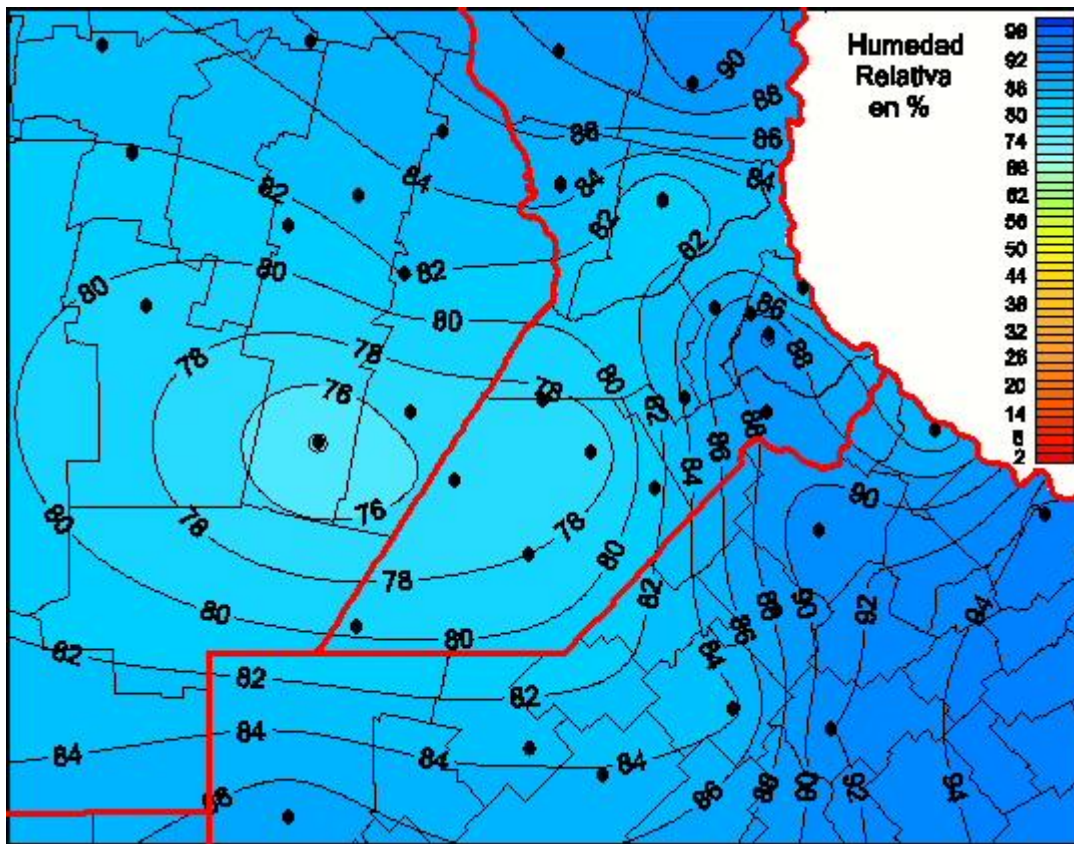

Humedad Relativa

Mapa de humedad relativa de las últimas 24 horas.
(Desde las 8:00AM hasta las 8:00AM). Se actualiza a las 10:00hs.