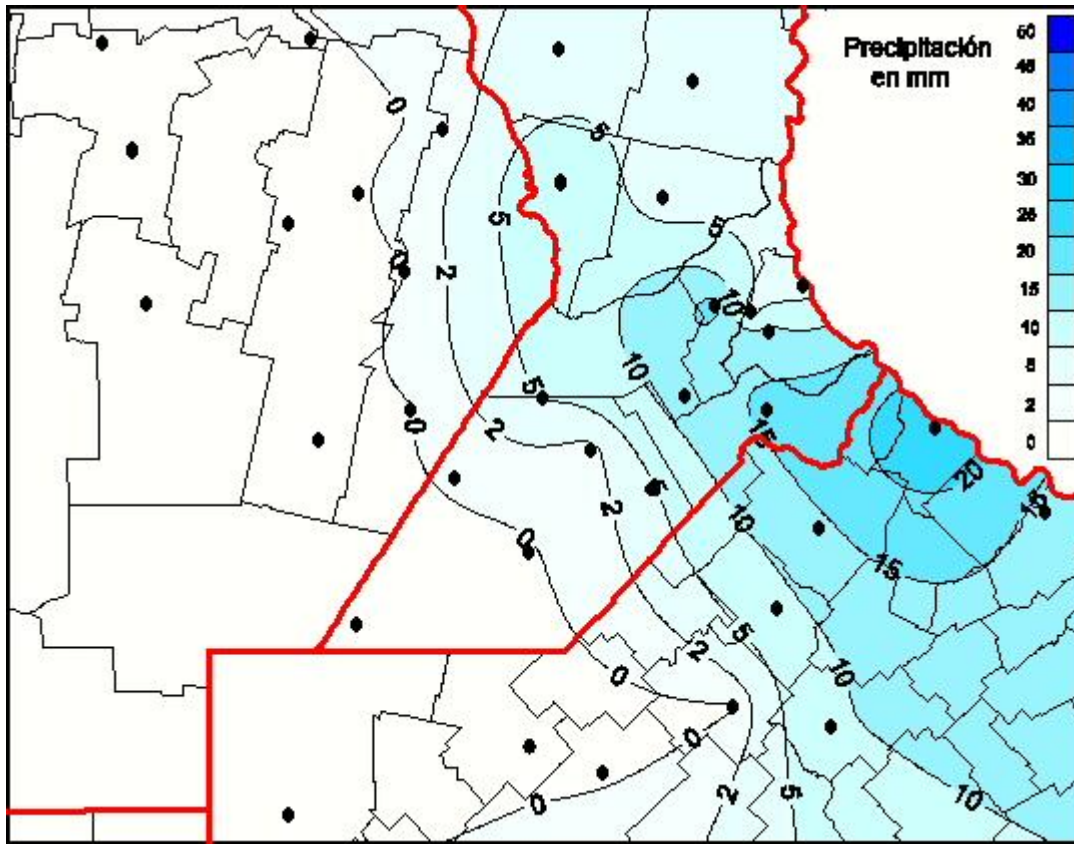

Lluvias

Mapa de precipitación acumulada en las últimas 24 horas.
(Desde las 8:00AM hasta las 8:00AM). Se actualiza a las 10:00hs.