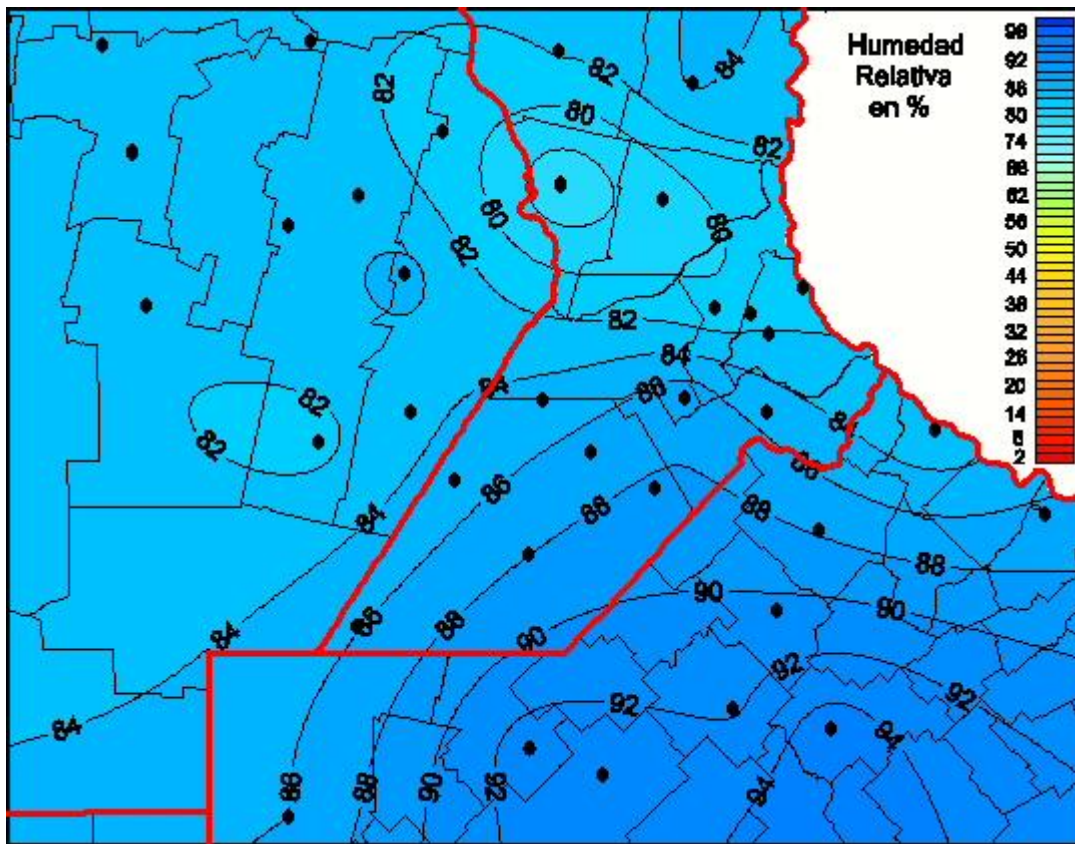

Humedad Relativa

Mapa de humedad relativa de las las últimas 24 horas.
(Desde las 8:00AM hasta las 8:00AM). Se actualiza a las 10:00hs.