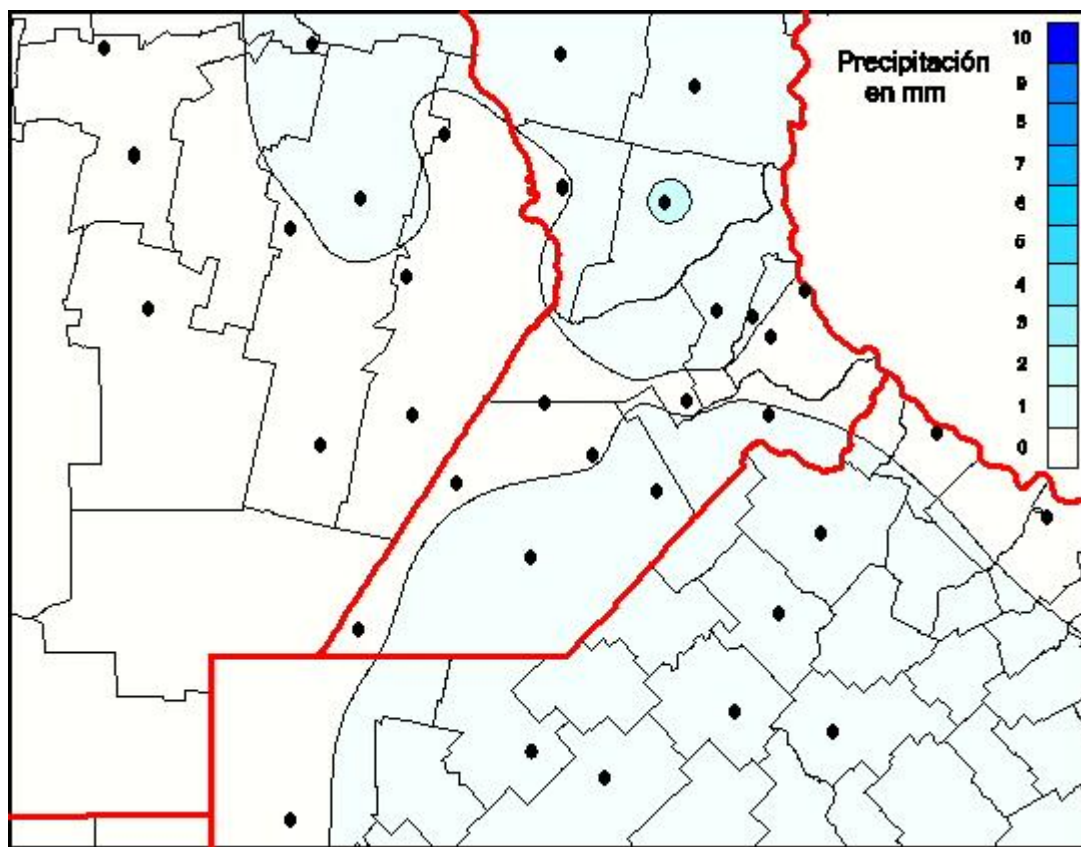

# Lluvias

Mapa de precipitación acumulada en las últimas 24 horas.  
(Desde las 8:00AM hasta las 8:00AM). Se actualiza a las 10:00hs.