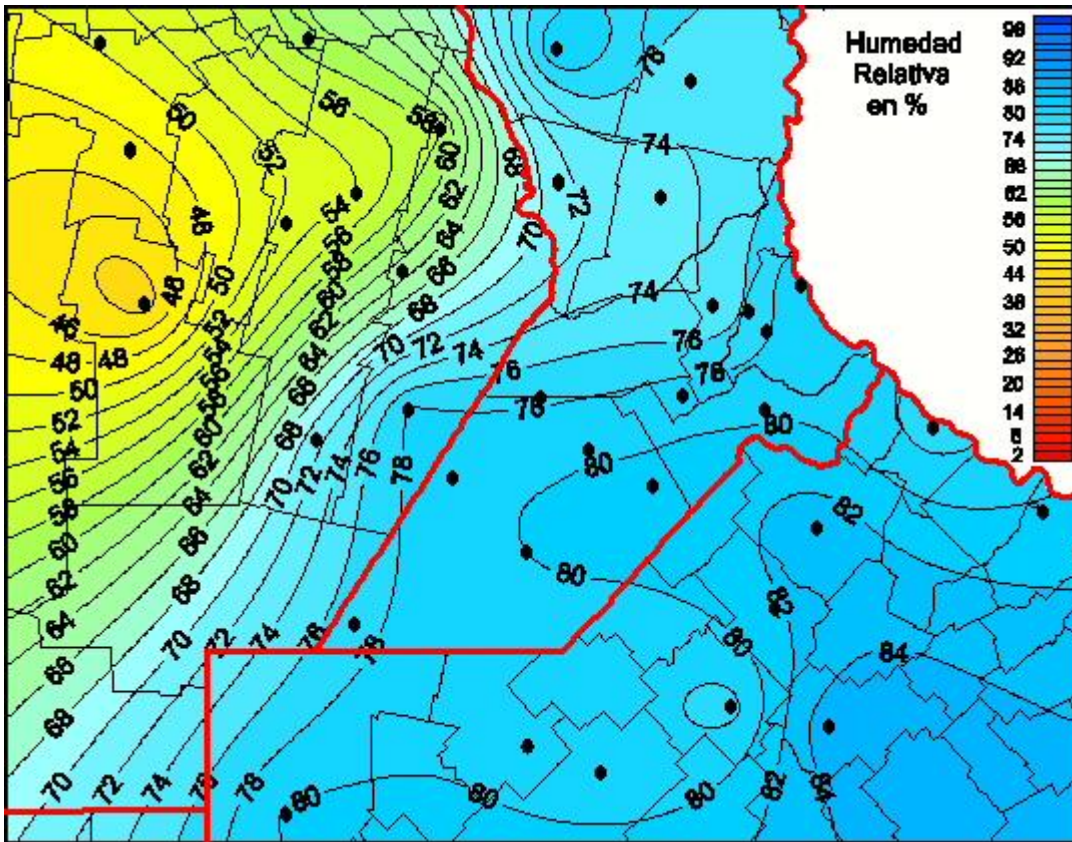

Humedad Relativa

Mapa de humedad relativa de las las últimas 24 horas.
(Desde las 8:00AM hasta las 8:00AM). Se actualiza a las 10:00hs.