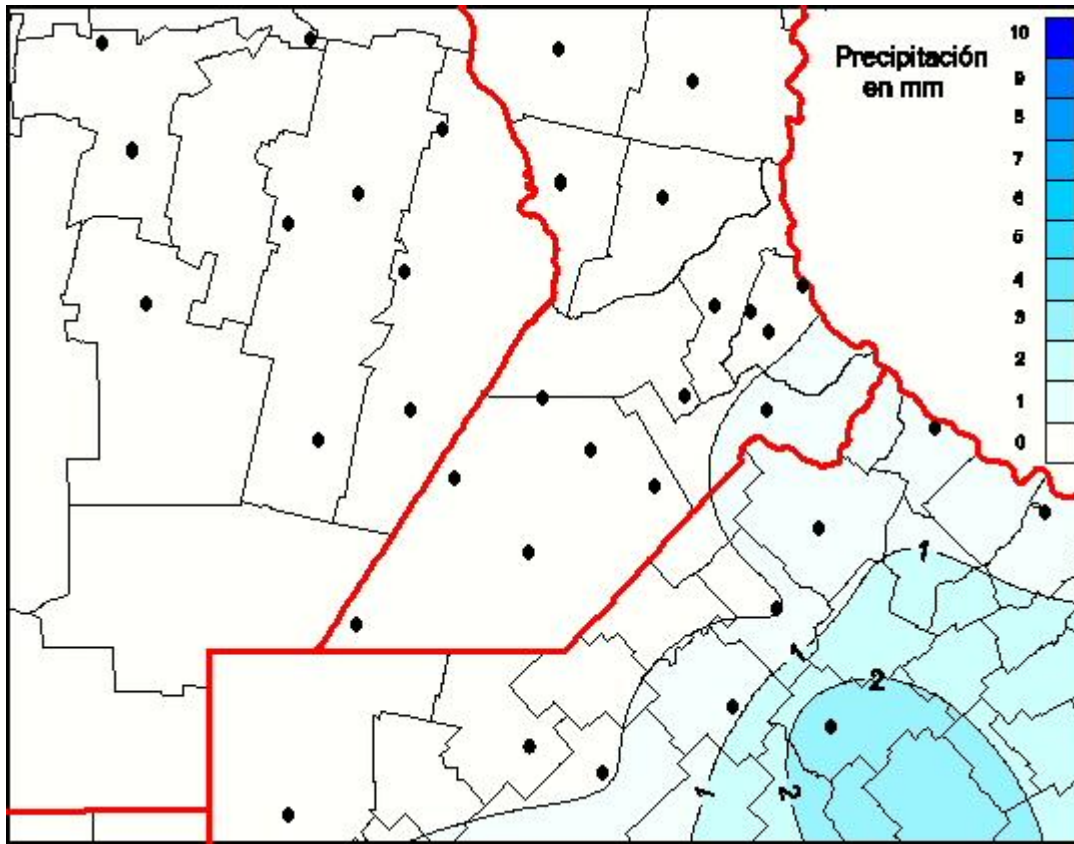

Lluvias

Mapa de precipitación acumulada en las últimas 24 horas.
(Desde las 8:00AM hasta las 8:00AM). Se actualiza a las 10:00hs.