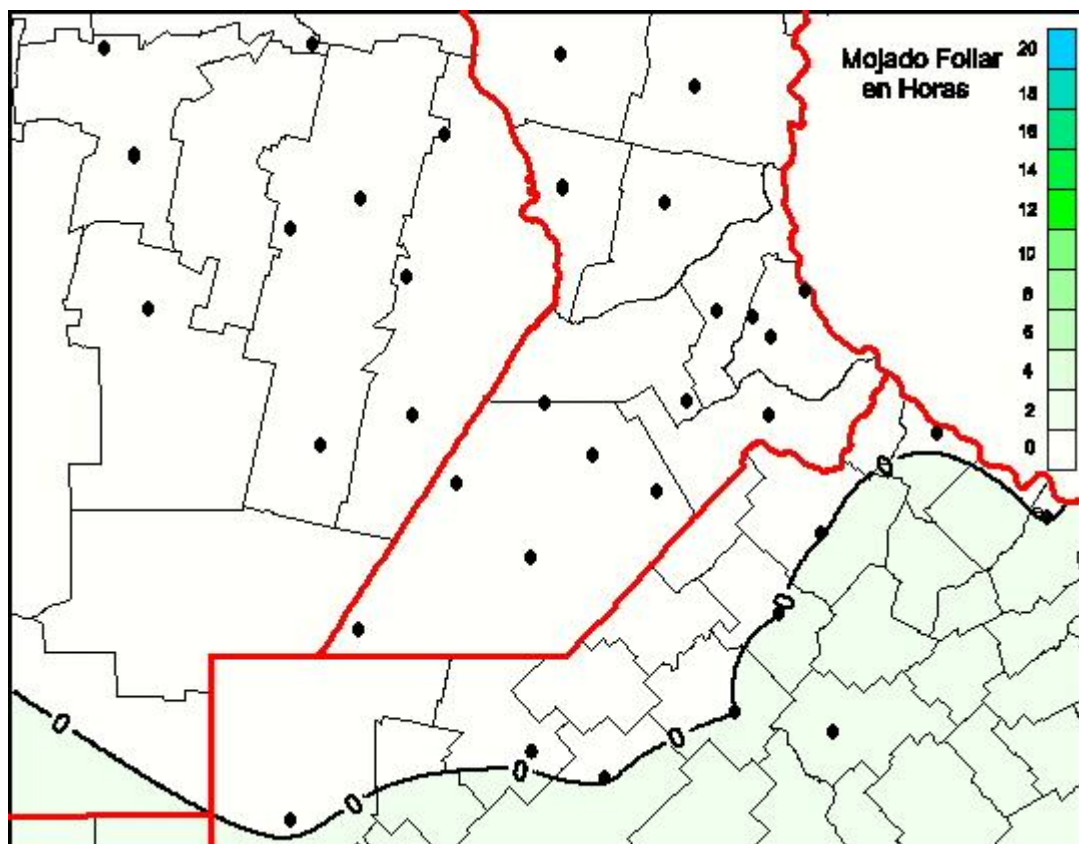

Humedad de Hoja

Mapa de humedad de hoja de las las últimas 24 horas.
(Desde las 8:00AM hasta las 8:00AM). Se actualiza a las 10:00hs.