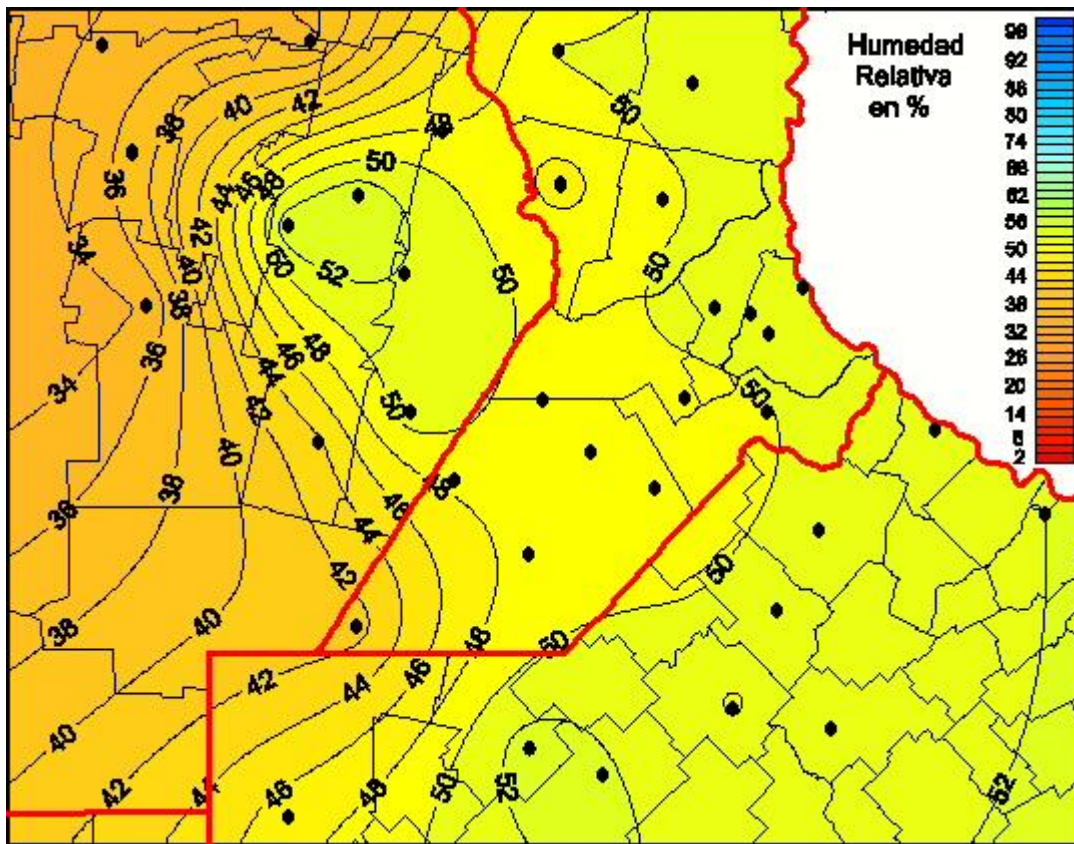

## Humedad Relativa

Mapa de humedad relativa de las las últimas 24 horas.  
(Desde las 8:00AM hasta las 8:00AM). Se actualiza a las 10:00hs.