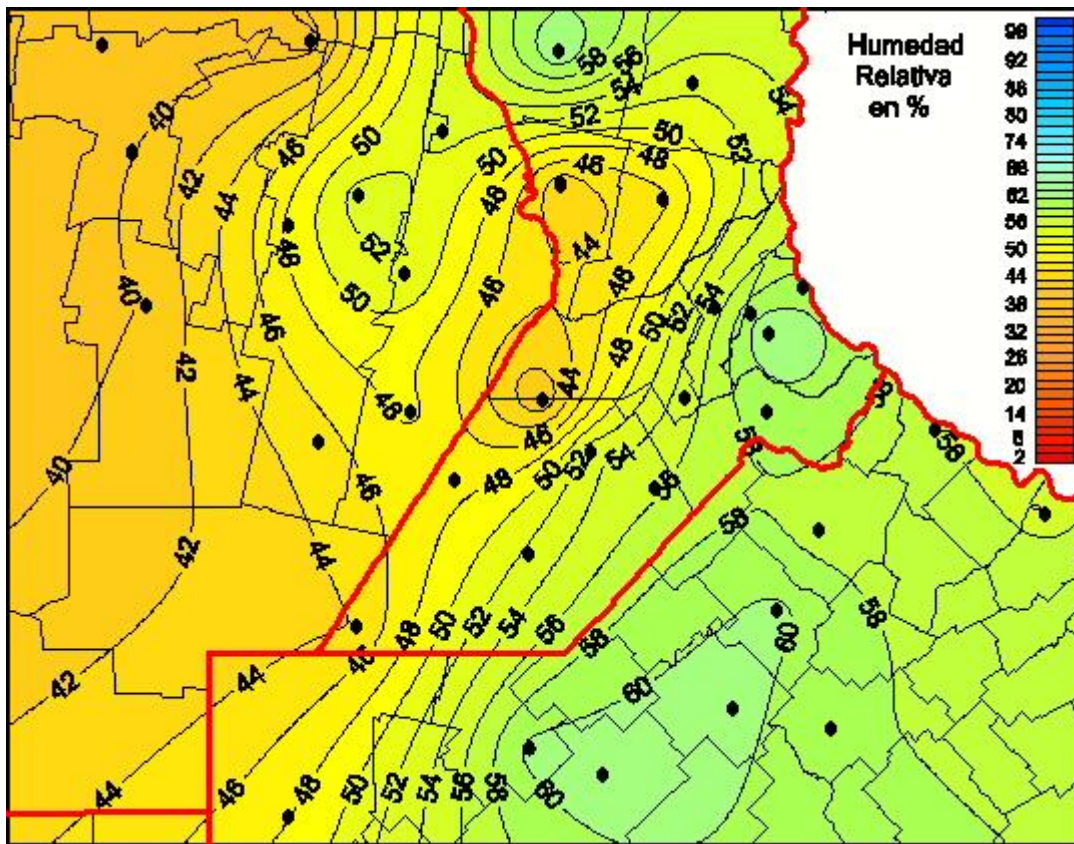

Humedad Relativa

Mapa de humedad relativa de las últimas 72 horas.
(Desde las 8:00AM hasta las 8:00AM). Se actualiza a las 10:00hs.