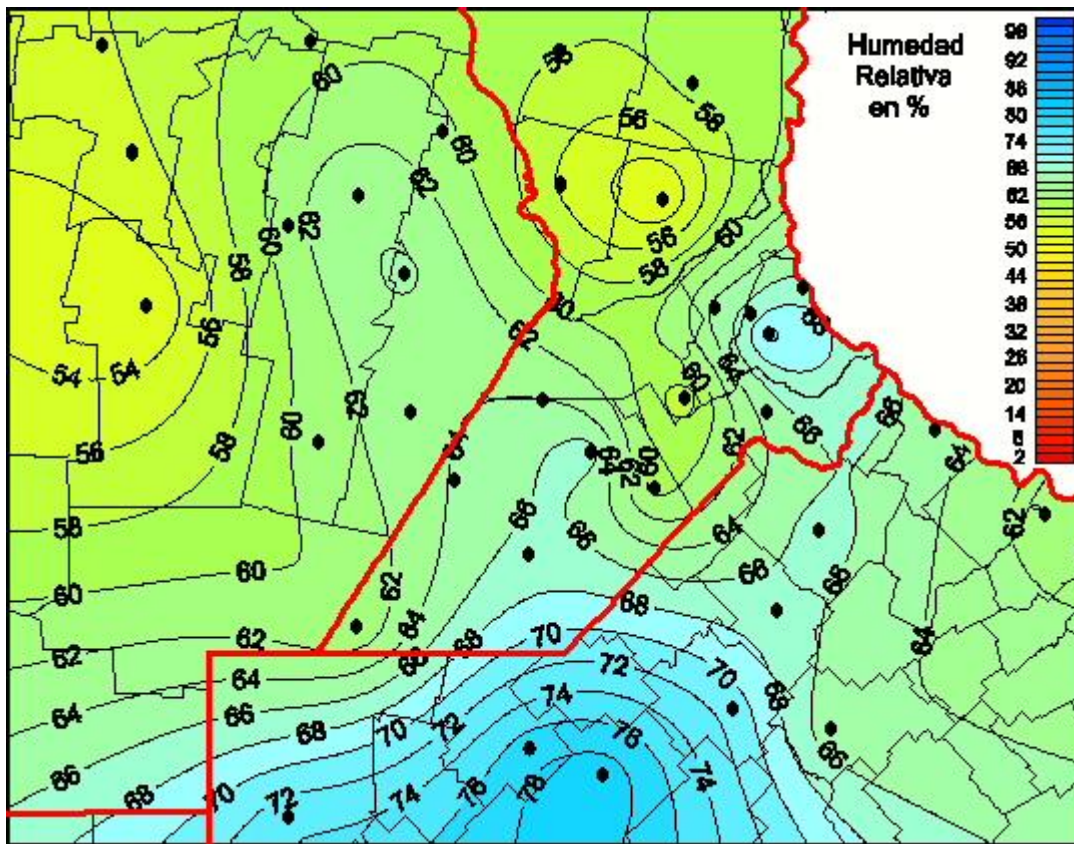

## Humedad Relativa

Mapa de humedad relativa de las últimas 24 horas.  
(Desde las 8:00AM hasta las 8:00AM). Se actualiza a las 10:00hs.