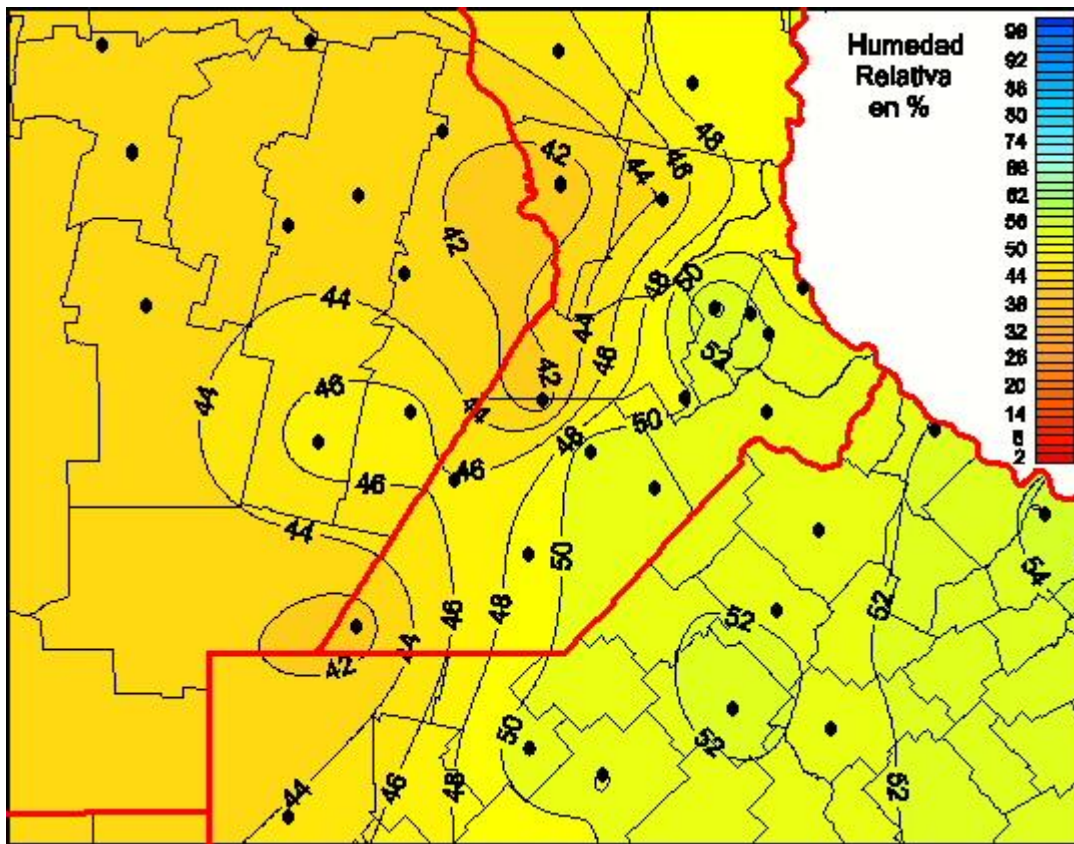

Humedad Relativa

Mapa de humedad relativa de las últimas 24 horas.
(Desde las 8:00AM hasta las 8:00AM). Se actualiza a las 10:00hs.