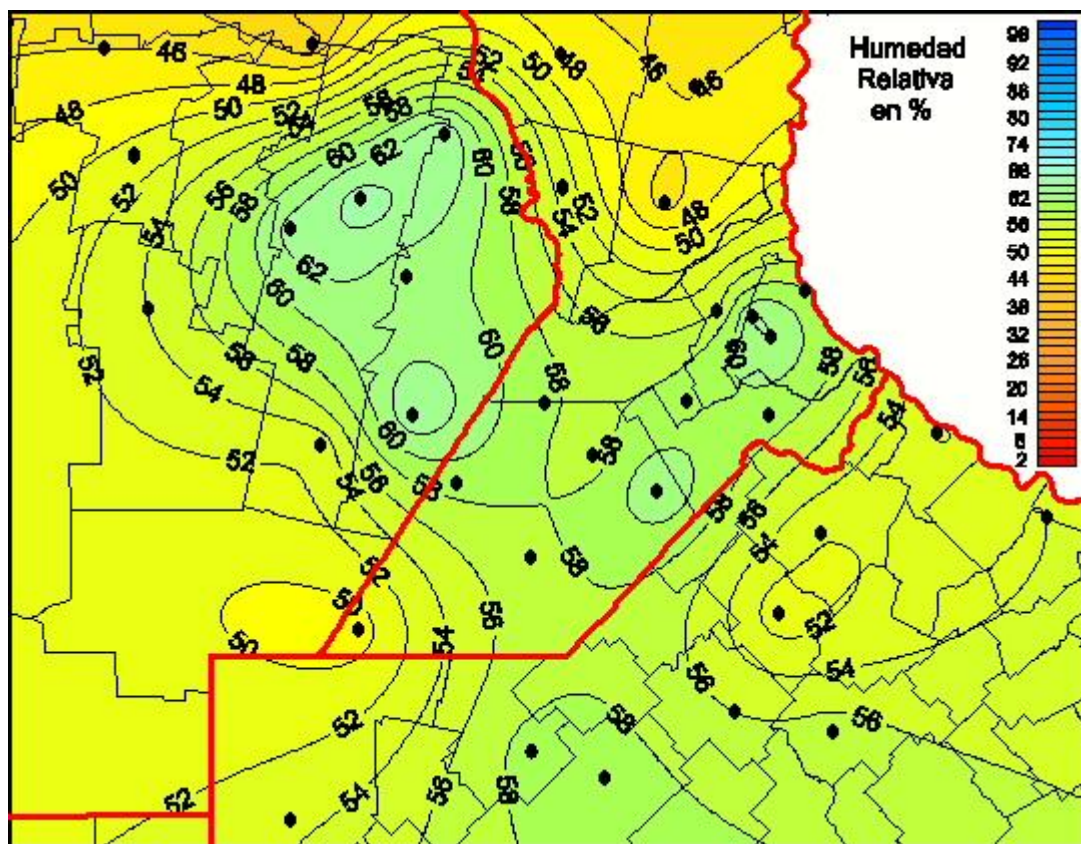

Humedad Relativa

Mapa de humedad relativa de las las últimas 24 horas.
(Desde las 8:00AM hasta las 8:00AM). Se actualiza a las 10:00hs.