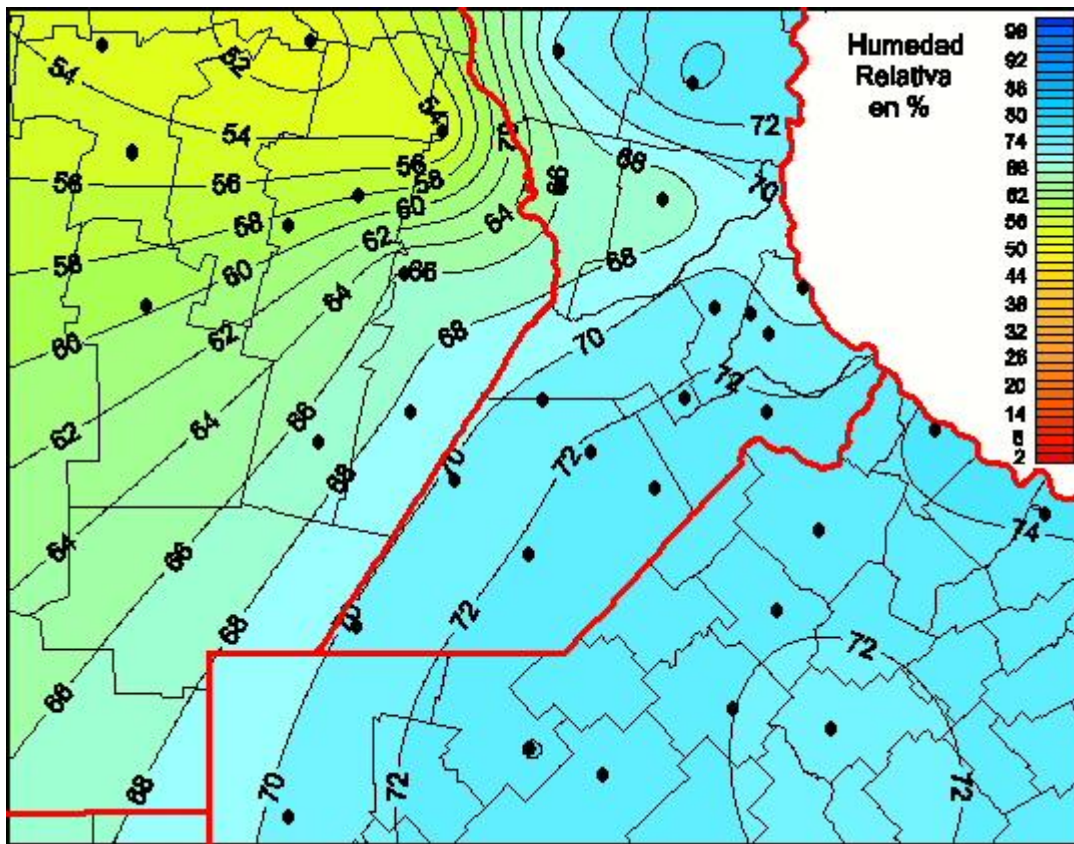

Humedad Relativa

Mapa de humedad relativa de las las últimas 24 horas.
(Desde las 8:00AM hasta las 8:00AM). Se actualiza a las 10:00hs.