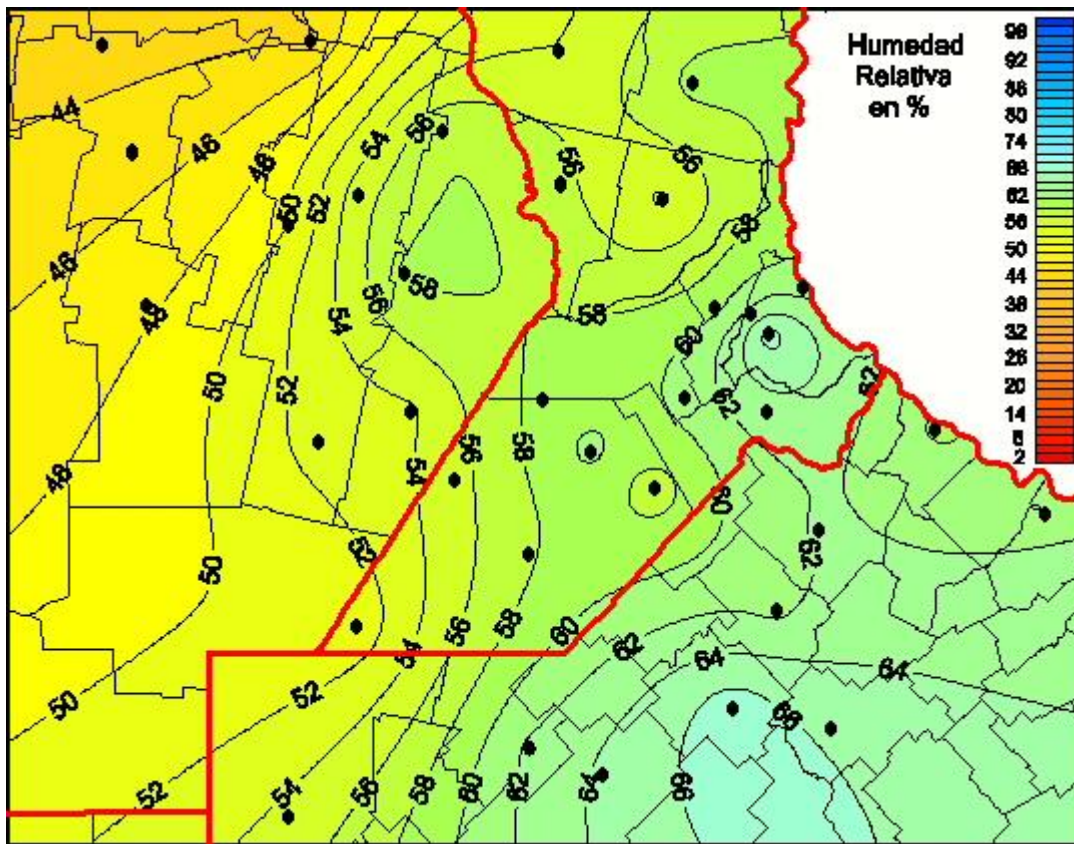

## Humedad Relativa

Mapa de humedad relativa de las últimas 72 horas.  
(Desde las 8:00AM hasta las 8:00AM). Se actualiza a las 10:00hs.