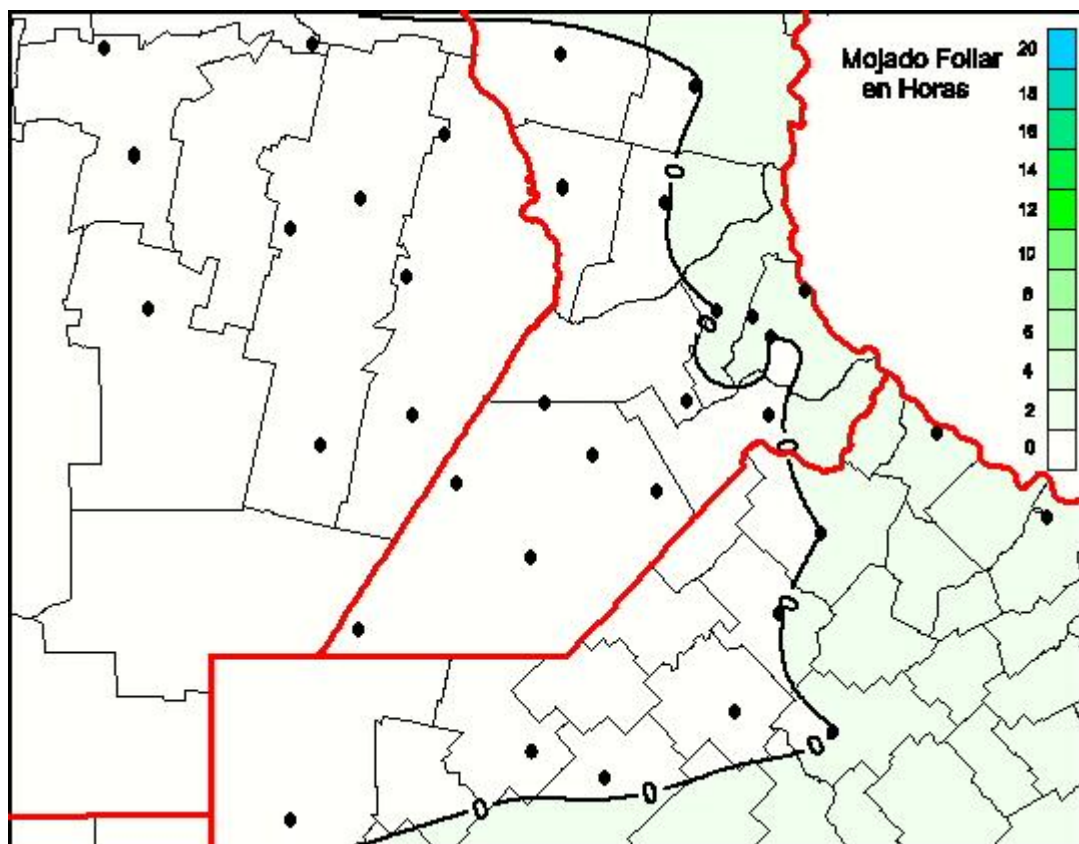

Humedad de Hoja

Mapa de humedad de hoja de las las últimas 24 horas.
(Desde las 8:00AM hasta las 8:00AM). Se actualiza a las 10:00hs.