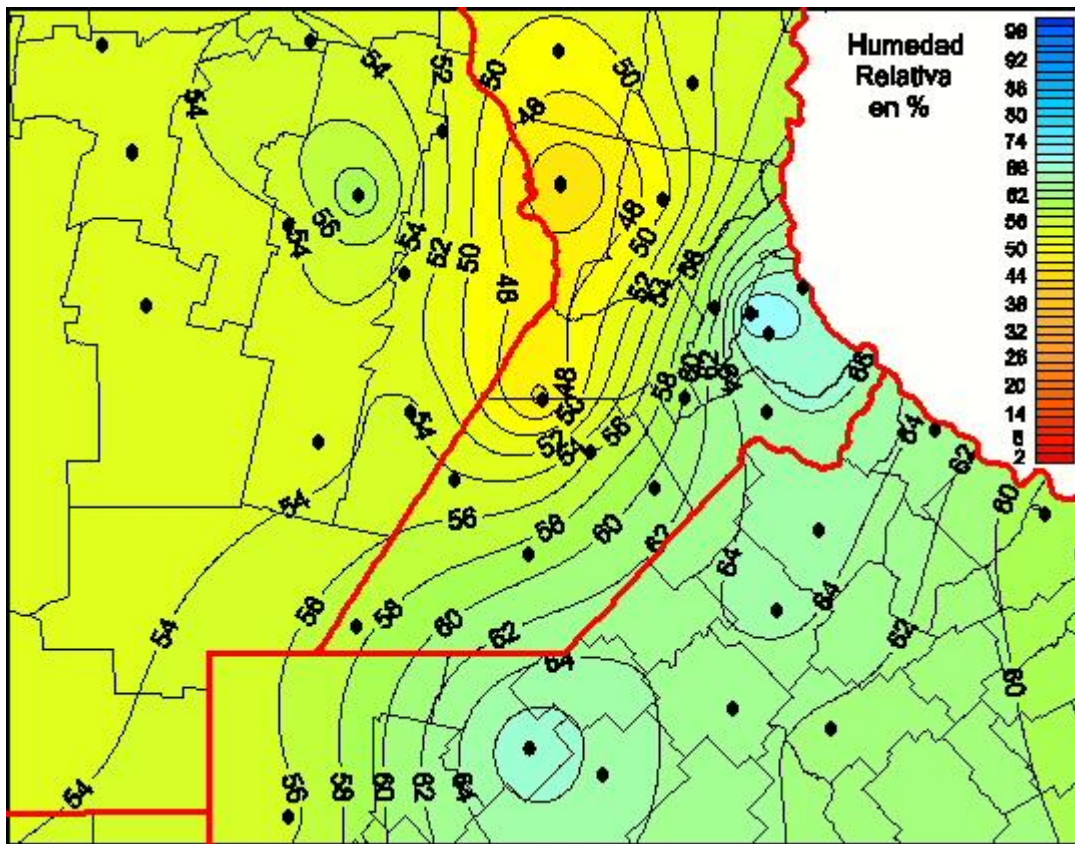

Humedad Relativa

Mapa de humedad relativa de las últimas 24 horas.
(Desde las 8:00AM hasta las 8:00AM). Se actualiza a las 10:00hs.