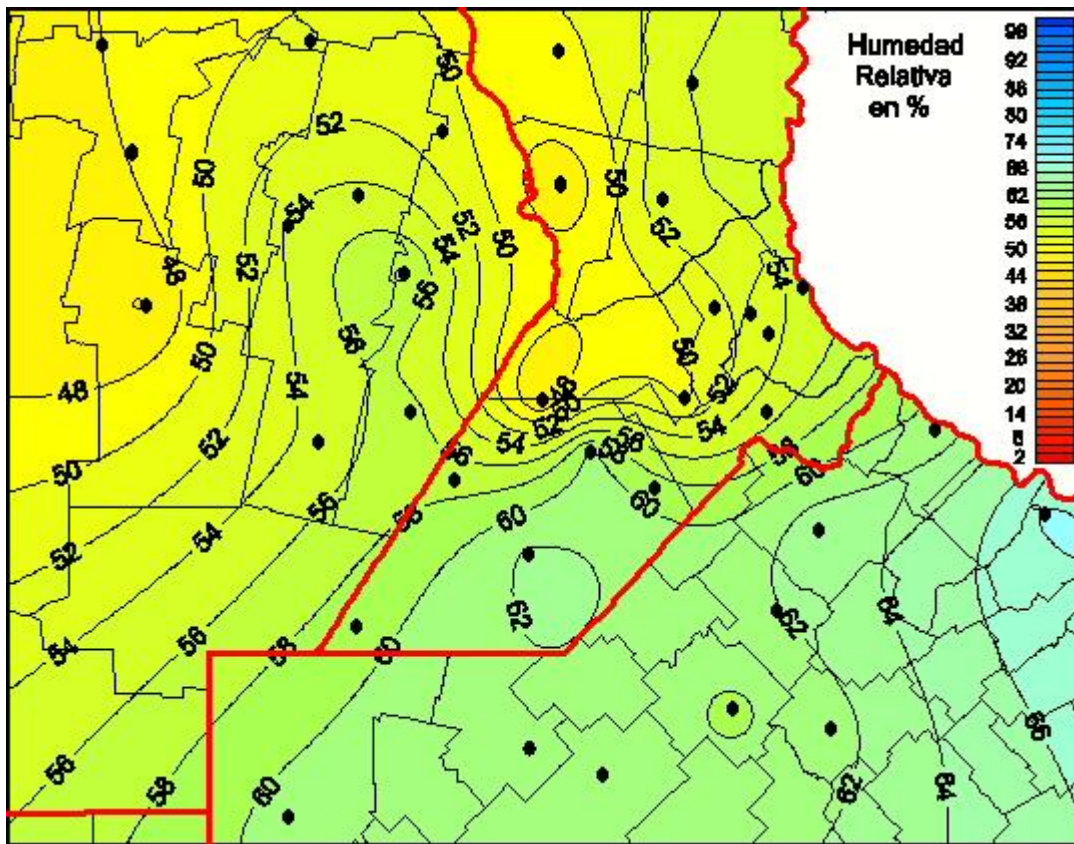

## Humedad Relativa

Mapa de humedad relativa de las últimas 24 horas.  
(Desde las 8:00AM hasta las 8:00AM). Se actualiza a las 10:00hs.