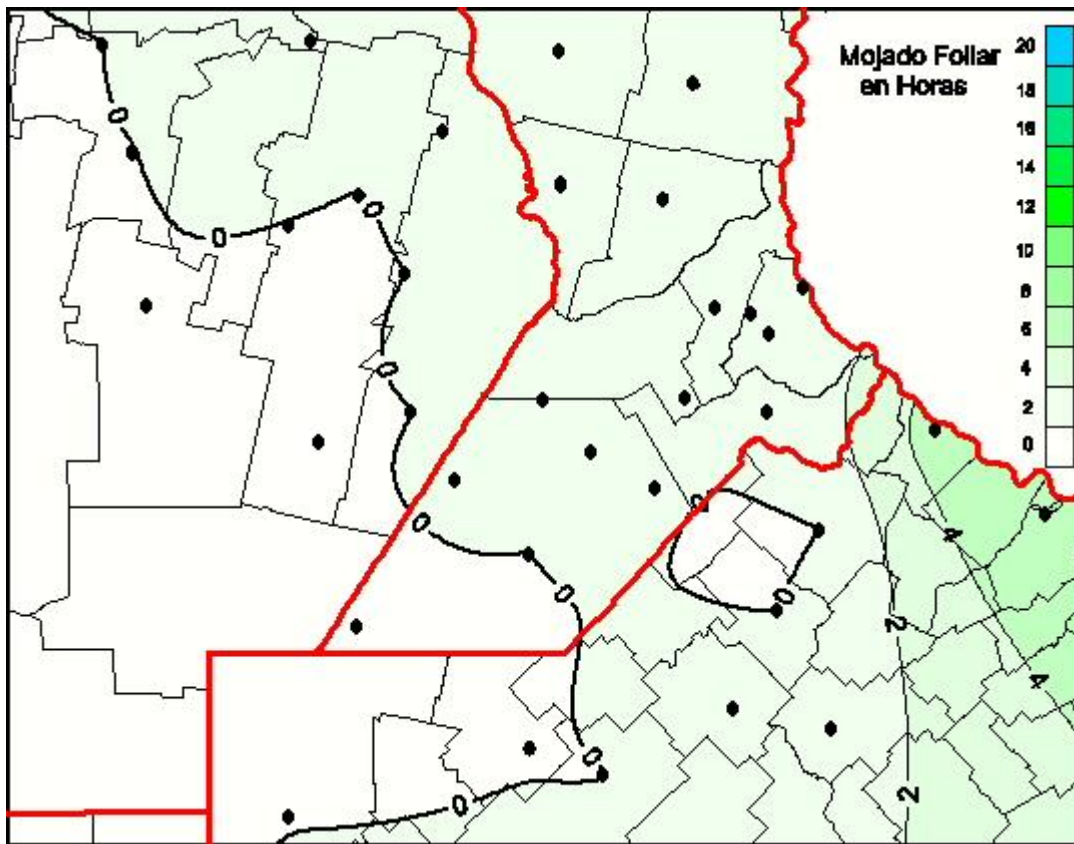

## Humedad de Hoja

Mapa de humedad de hoja de las las últimas 24 horas.  
(Desde las 8:00AM hasta las 8:00AM). Se actualiza a las 10:00hs.