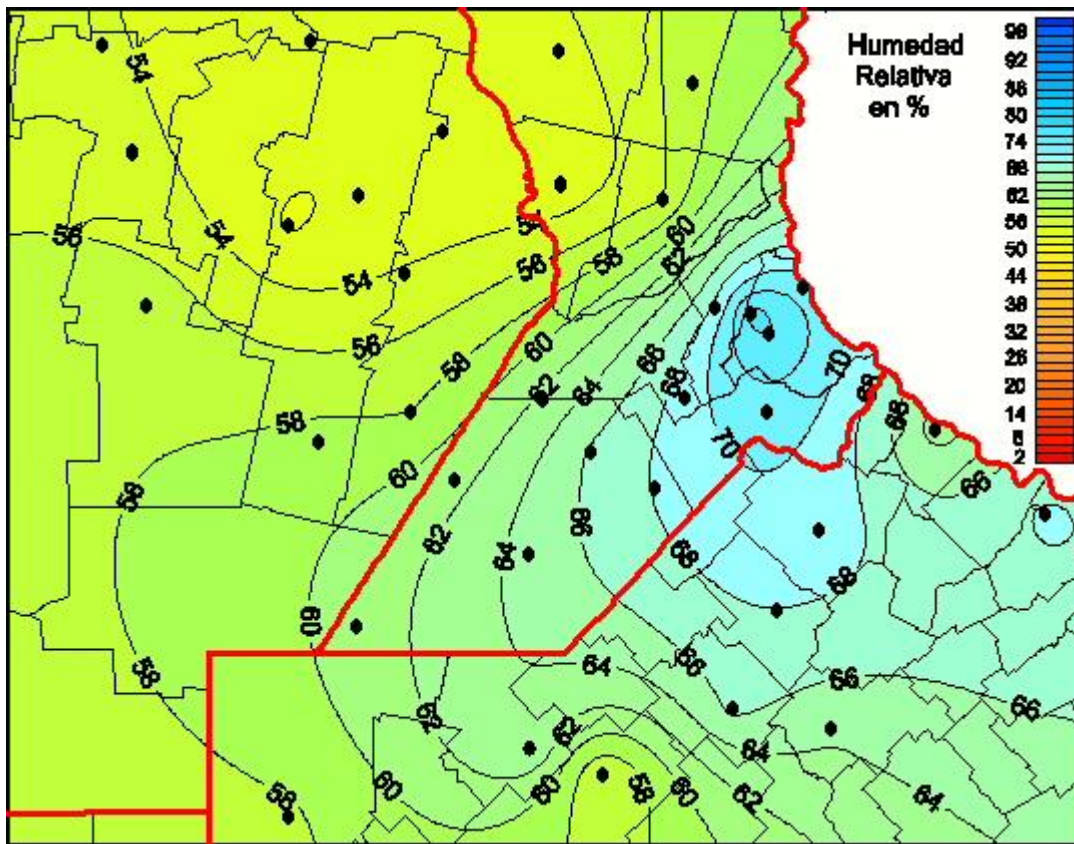

Humedad Relativa

Mapa de humedad relativa de las últimas 24 horas.
(Desde las 8:00AM hasta las 8:00AM). Se actualiza a las 10:00hs.