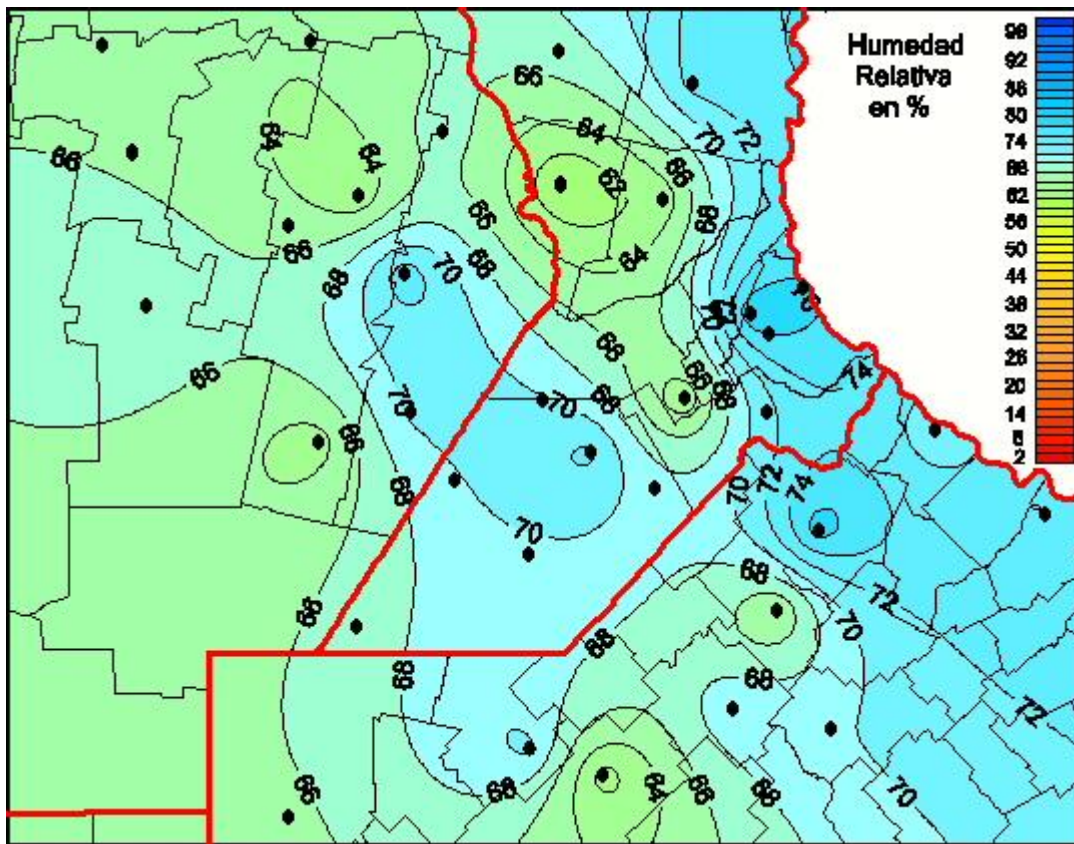

Humedad Relativa

Mapa de humedad relativa de las últimas 24 horas.
(Desde las 8:00AM hasta las 8:00AM). Se actualiza a las 10:00hs.