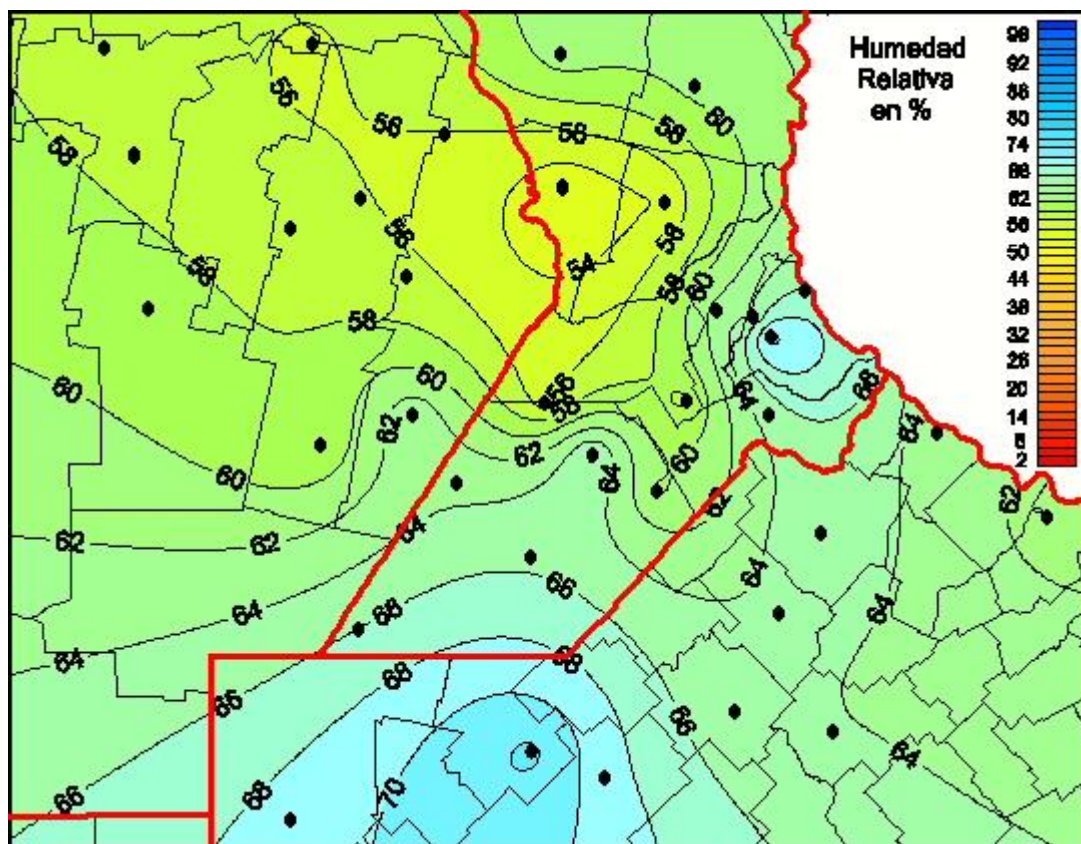

Humedad Relativa

Mapa de humedad relativa de las las últimas 72 horas.
(Desde las 8:00AM hasta las 8:00AM). Se actualiza a las 10:00hs.