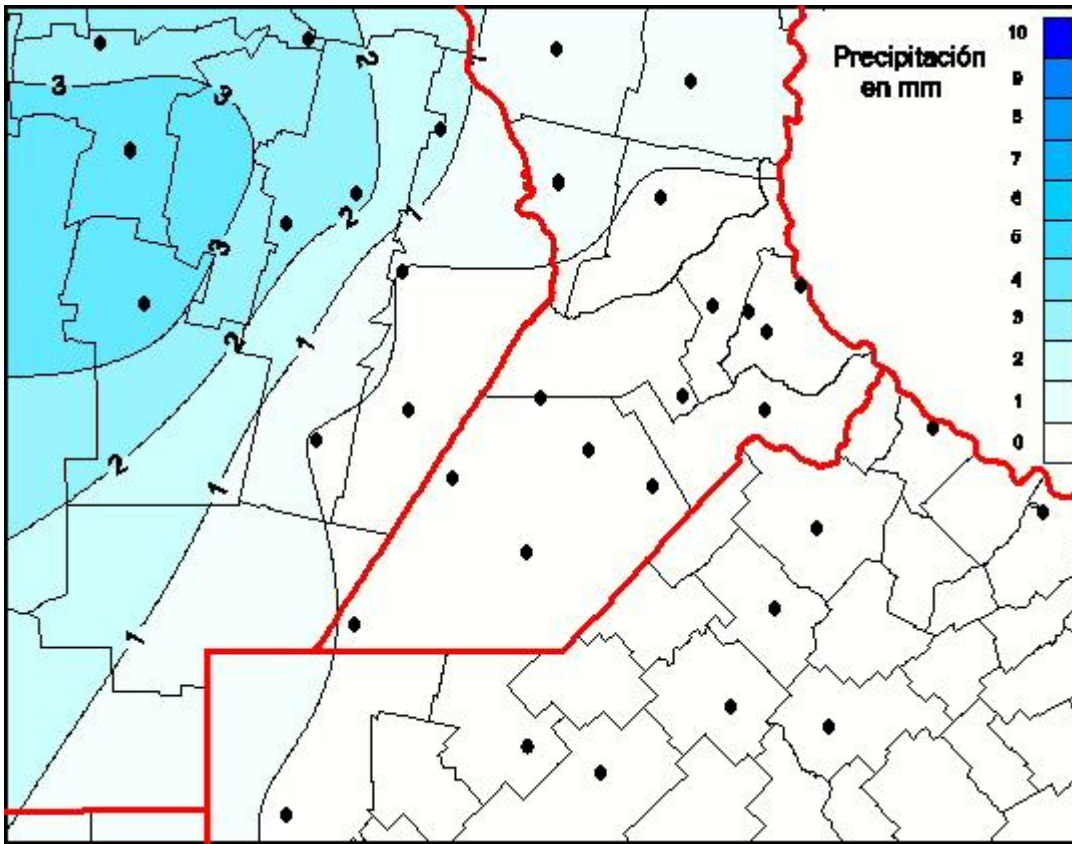

## Lluvias

Mapa de precipitación acumulada en las últimas 72 horas.  
(Desde las 8:00AM hasta las 8:00AM). Se actualiza a las 10:00hs.