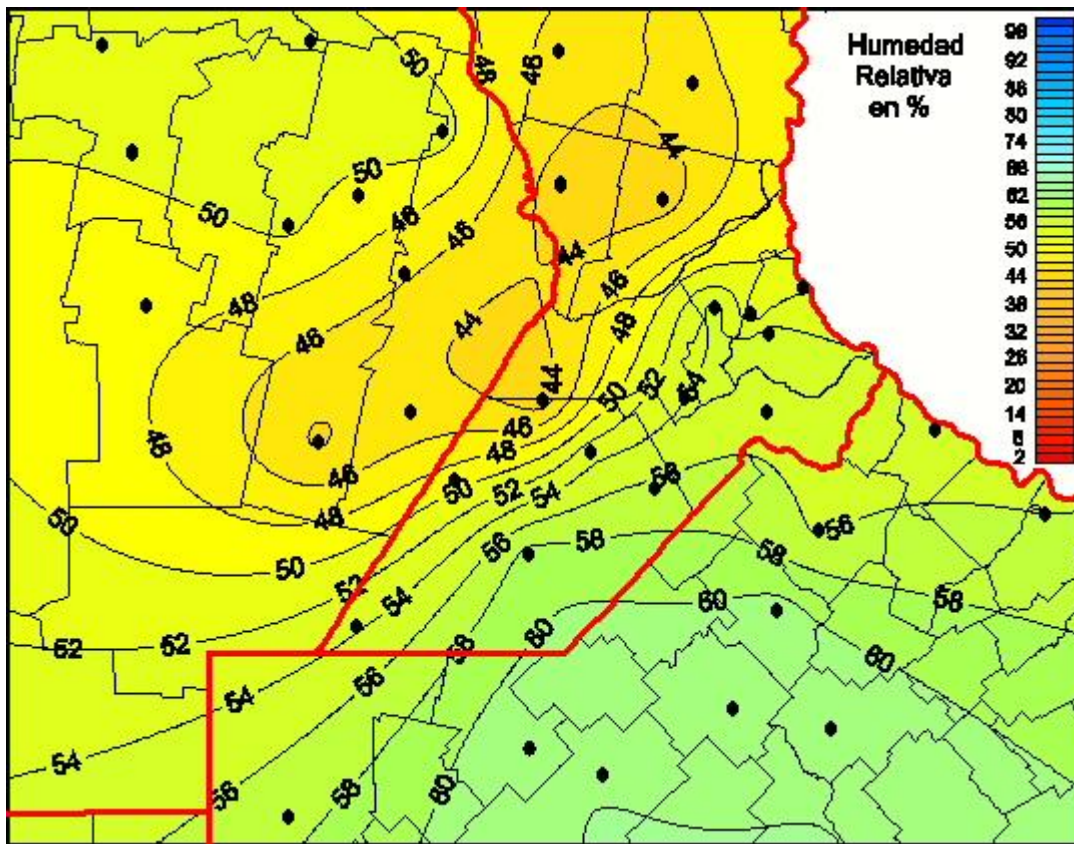

Humedad Relativa

Mapa de humedad relativa de las las últimas 24 horas.
(Desde las 8:00AM hasta las 8:00AM). Se actualiza a las 10:00hs.