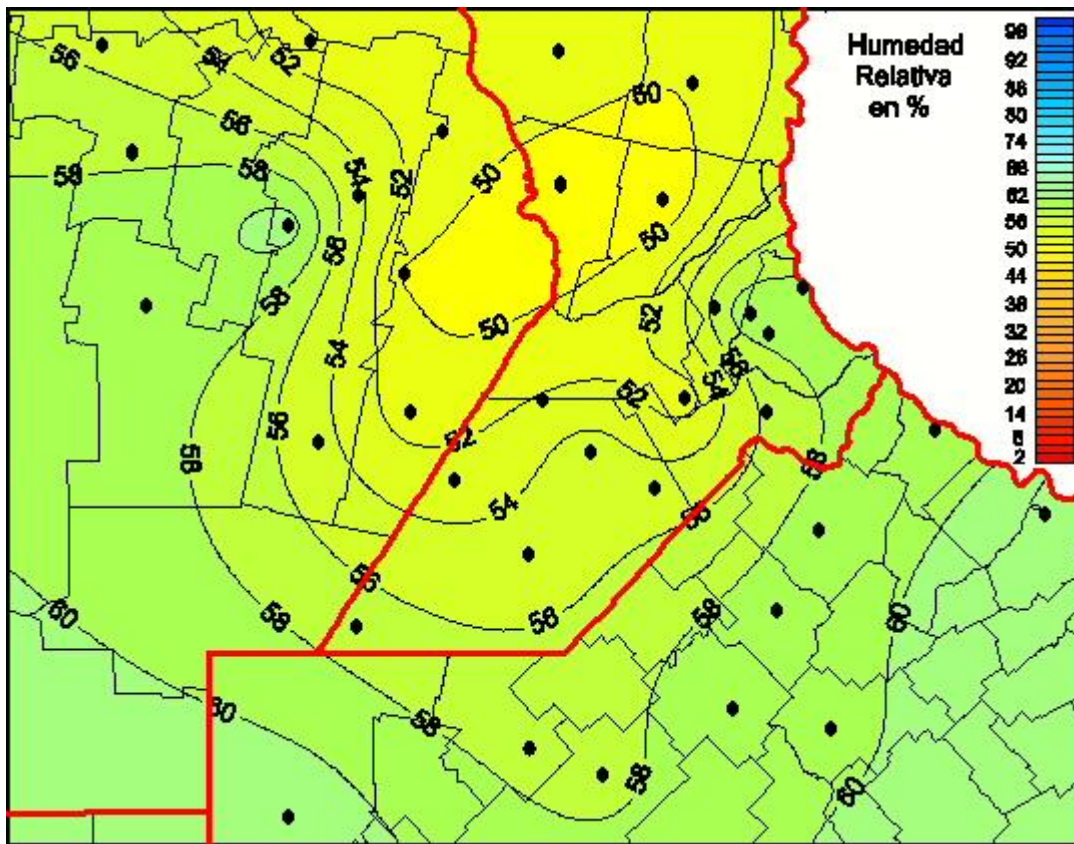

Humedad Relativa

Mapa de humedad relativa de las últimas 24 horas.
(Desde las 8:00AM hasta las 8:00AM). Se actualiza a las 10:00hs.