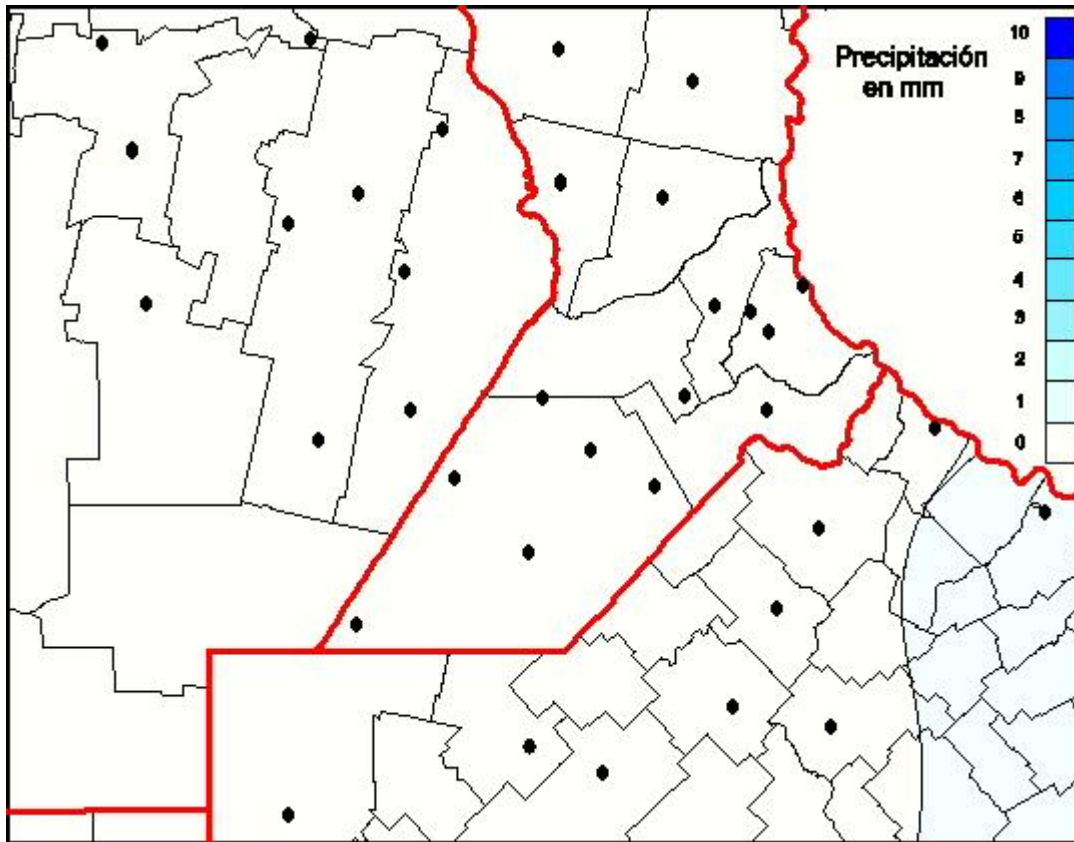

Lluvias

Mapa de precipitación acumulada en las últimas 24 horas.
(Desde las 8:00AM hasta las 8:00AM). Se actualiza a las 10:00hs.