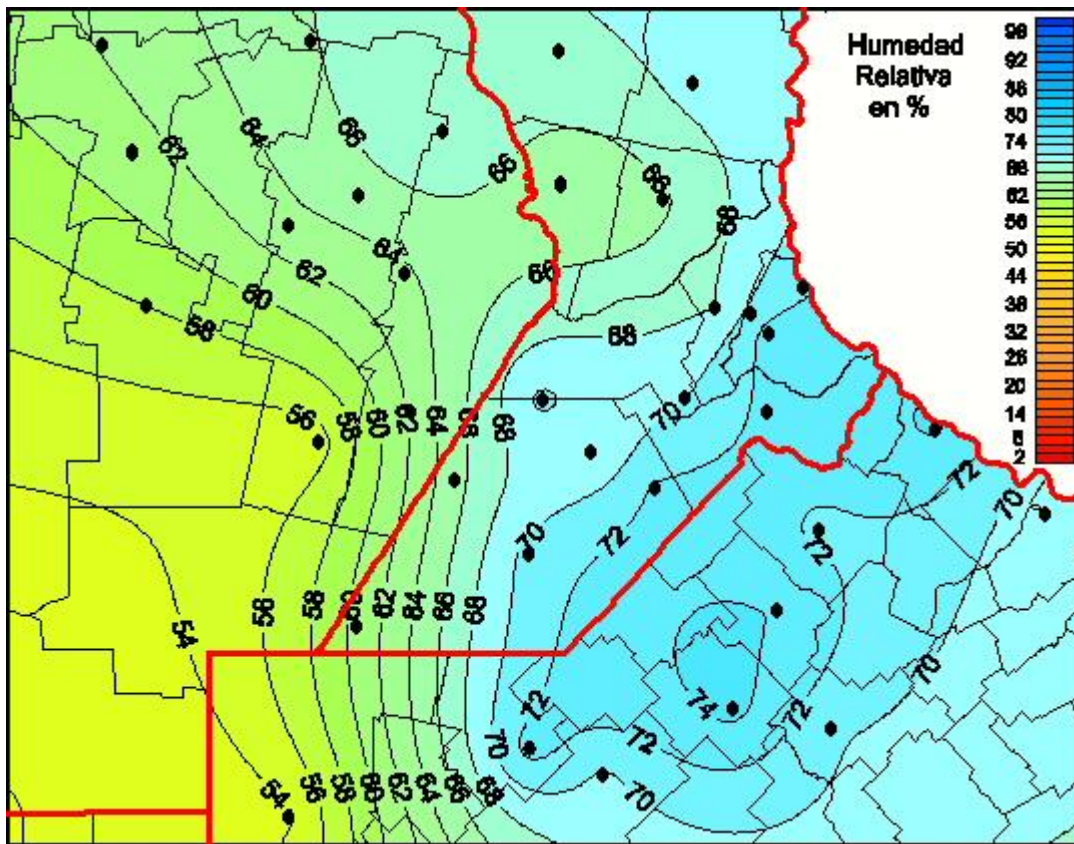

Humedad Relativa

Mapa de humedad relativa de las las últimas 0 horas.
(Desde las 8:00AM hasta las 8:00AM). Se actualiza a las 10:00hs.