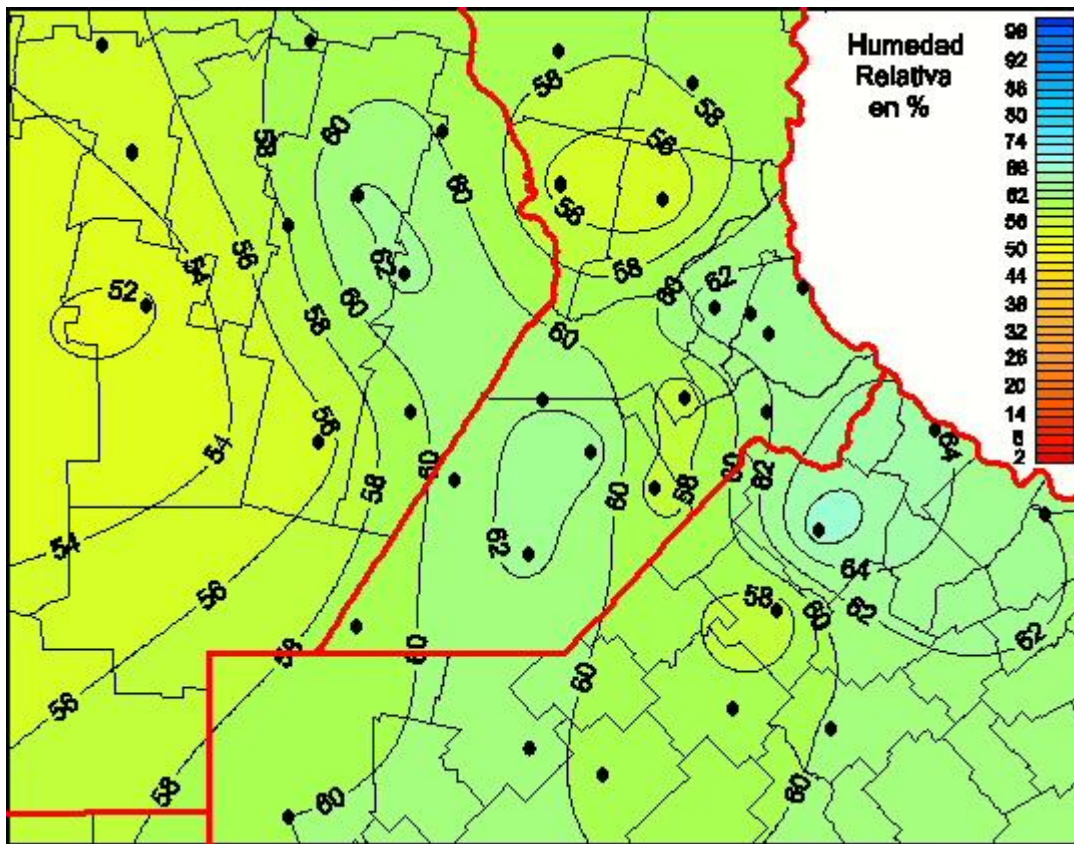

Humedad Relativa

Mapa de humedad relativa de las últimas 72 horas.
(Desde las 8:00AM hasta las 8:00AM). Se actualiza a las 10:00hs.