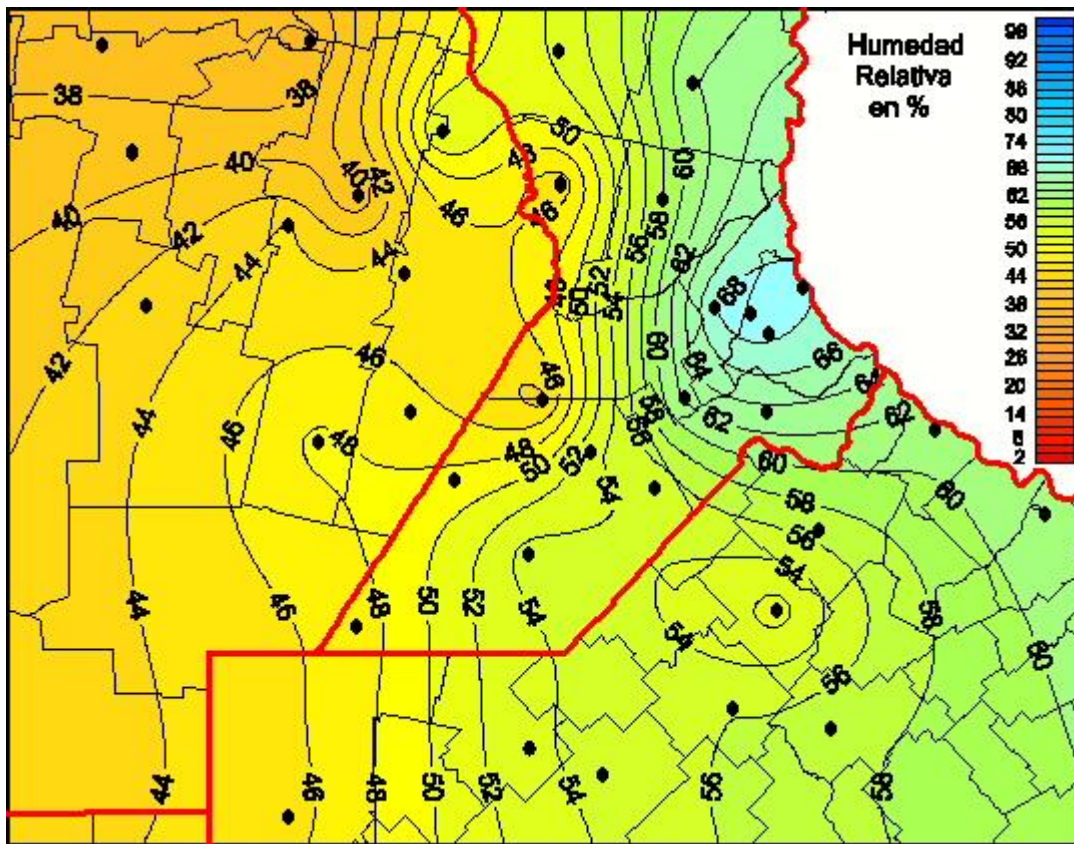

## Humedad Relativa

Mapa de humedad relativa de las últimas 24 horas.  
(Desde las 8:00AM hasta las 8:00AM). Se actualiza a las 10:00hs.