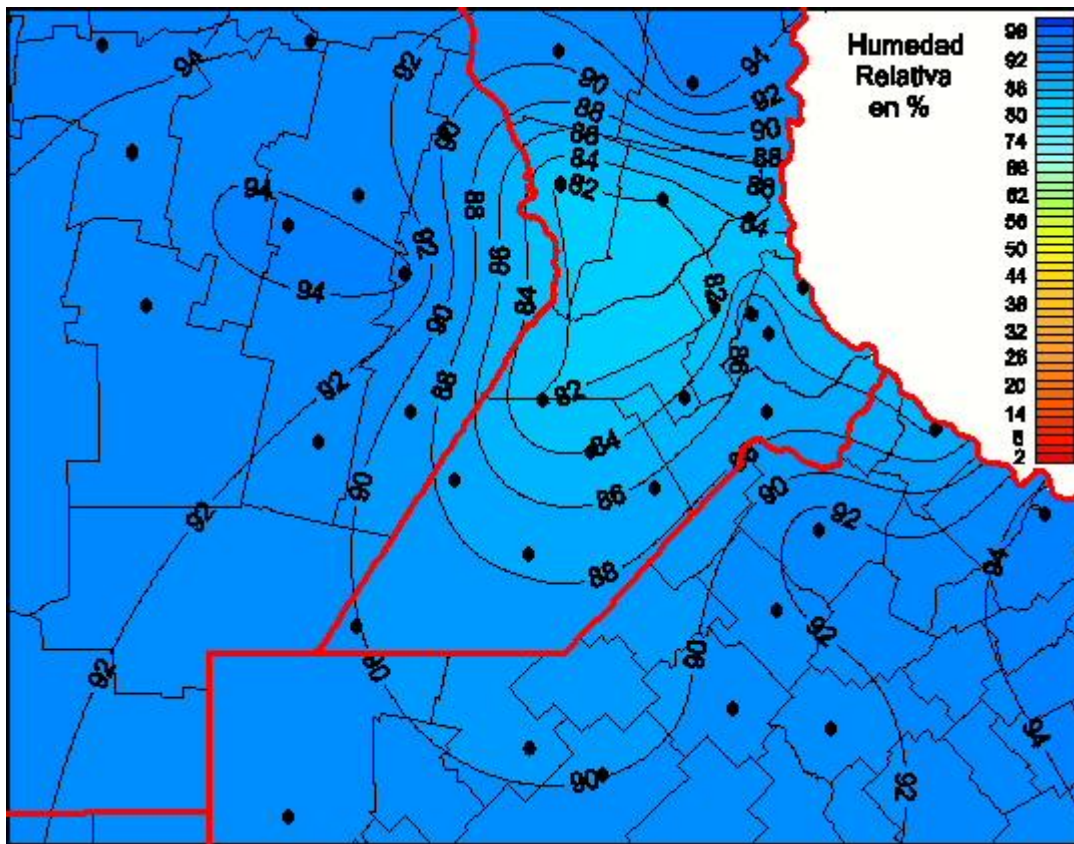

Humedad Relativa

Mapa de humedad relativa de las las últimas 24 horas.
(Desde las 8:00AM hasta las 8:00AM). Se actualiza a las 10:00hs.