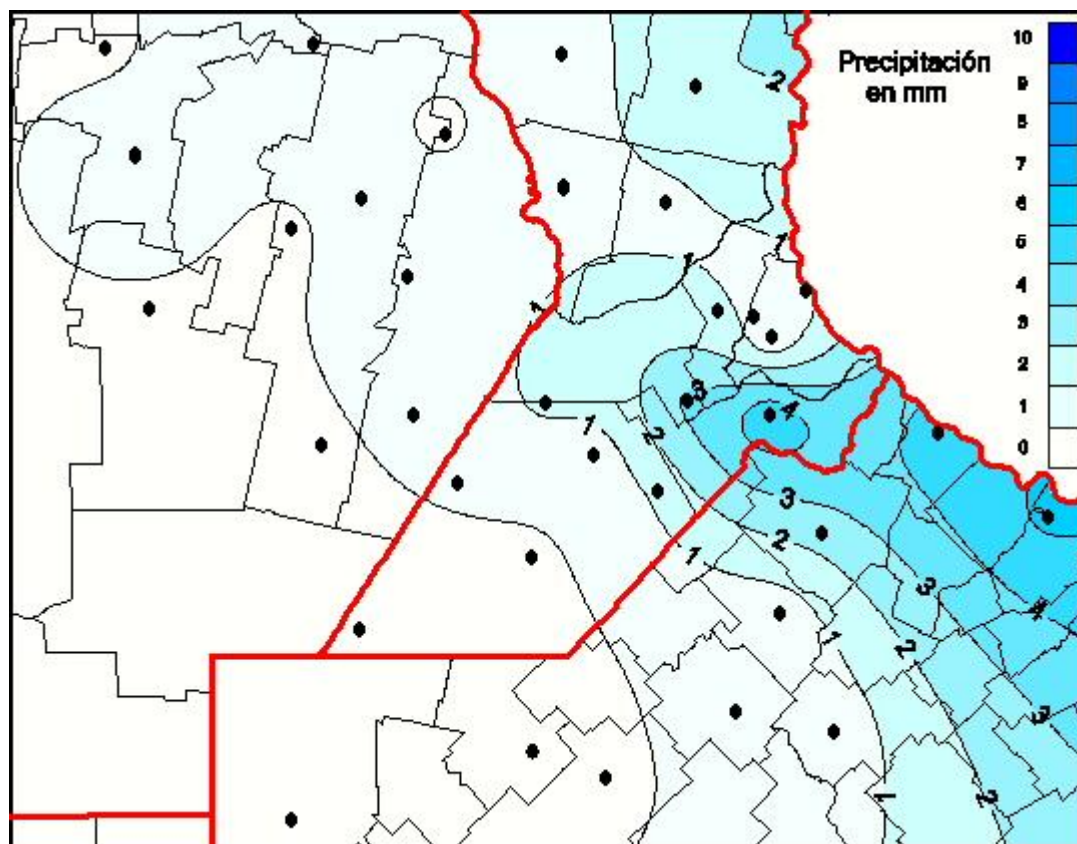

Lluvias

Mapa de precipitación acumulada en las últimas 24 horas.
(Desde las 8:00AM hasta las 8:00AM). Se actualiza a las 10:00hs.