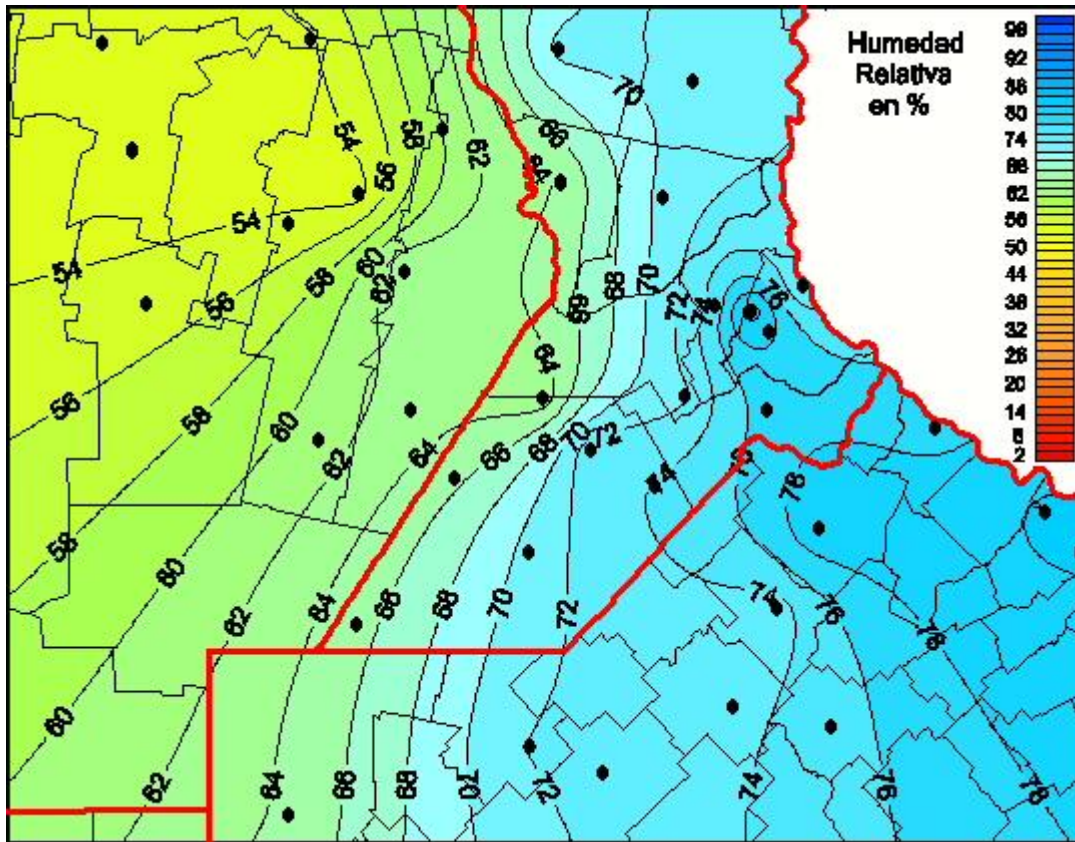

# Humedad Relativa

Mapa de humedad relativa de las las últimas 24 horas.  
(Desde las 8:00AM hasta las 8:00AM). Se actualiza a las 10:00hs.