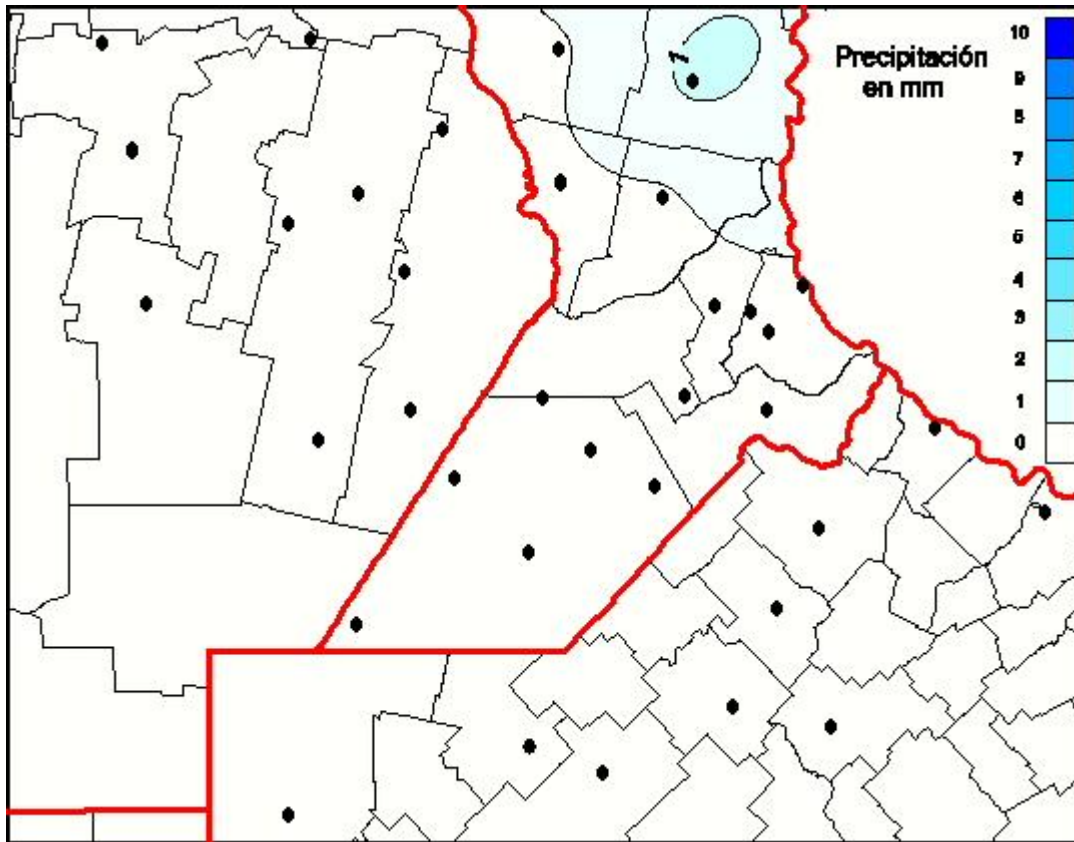

Lluvias

Mapa de precipitación acumulada en las últimas 24 horas.
(Desde las 8:00AM hasta las 8:00AM). Se actualiza a las 10:00hs.