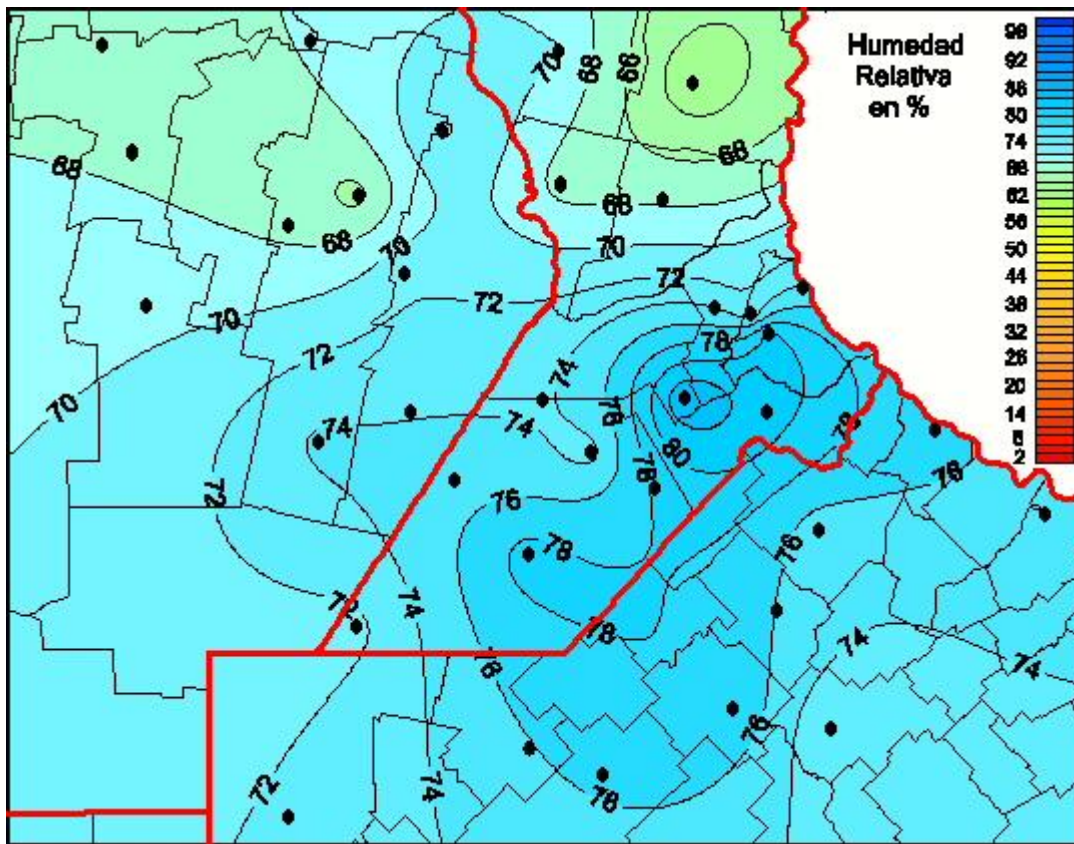

## Humedad Relativa

Mapa de humedad relativa de las las últimas 24 horas.  
(Desde las 8:00AM hasta las 8:00AM). Se actualiza a las 10:00hs.