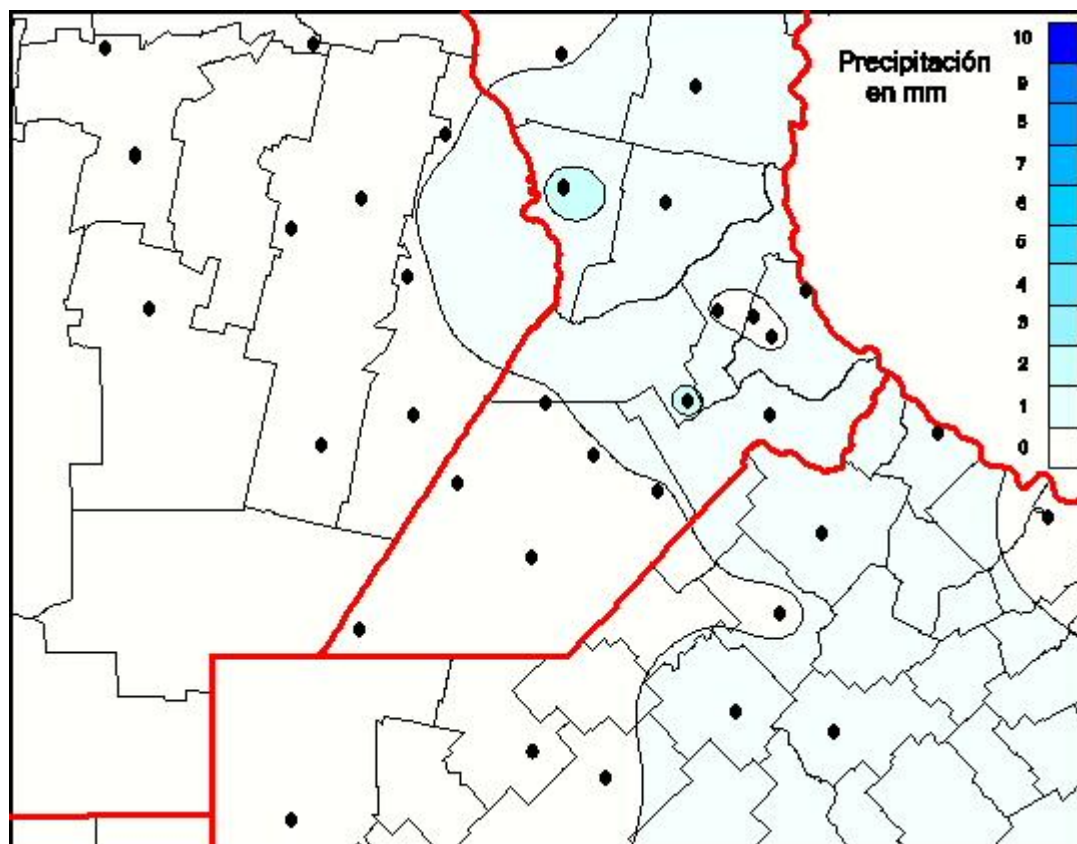

Lluvias

Mapa de precipitación acumulada en las últimas 24 horas.
(Desde las 8:00AM hasta las 8:00AM). Se actualiza a las 10:00hs.