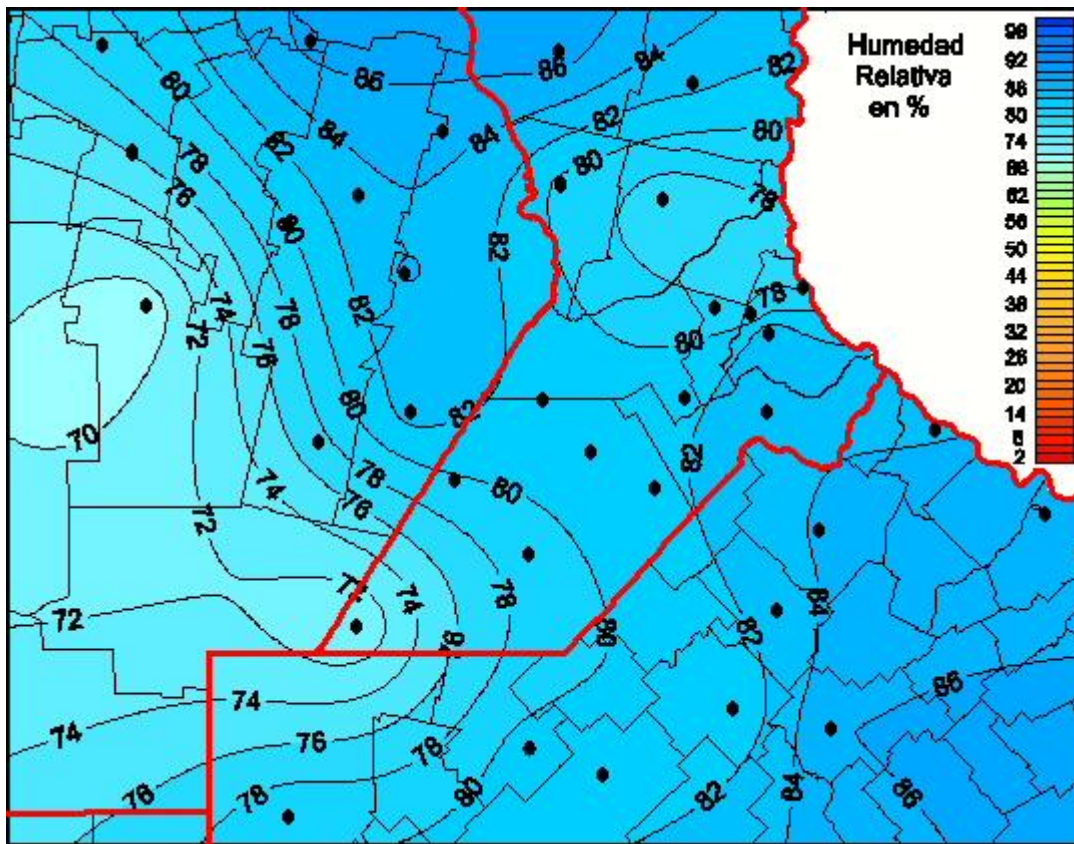

Humedad Relativa

Mapa de humedad relativa de las las últimas 72 horas.
(Desde las 8:00AM hasta las 8:00AM). Se actualiza a las 10:00hs.