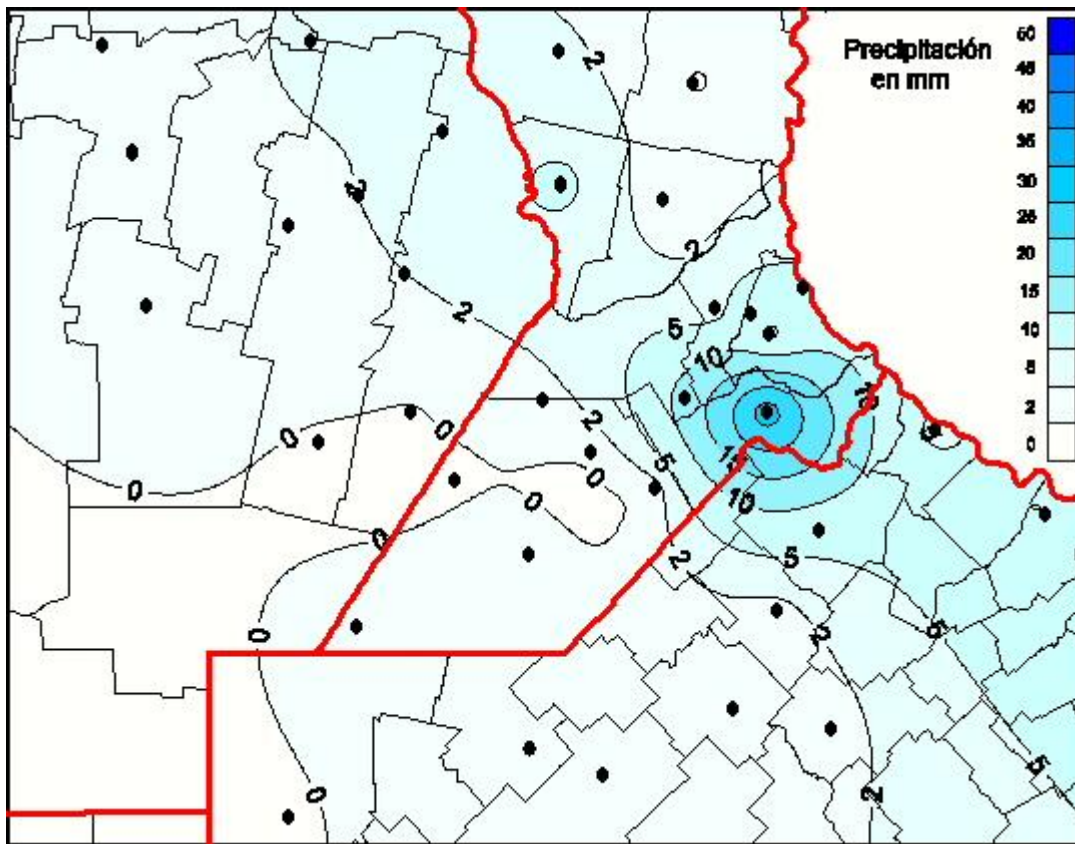

## Lluvias

Mapa de precipitación acumulada en las últimas 72 horas.  
(Desde las 8:00AM hasta las 8:00AM). Se actualiza a las 10:00hs.