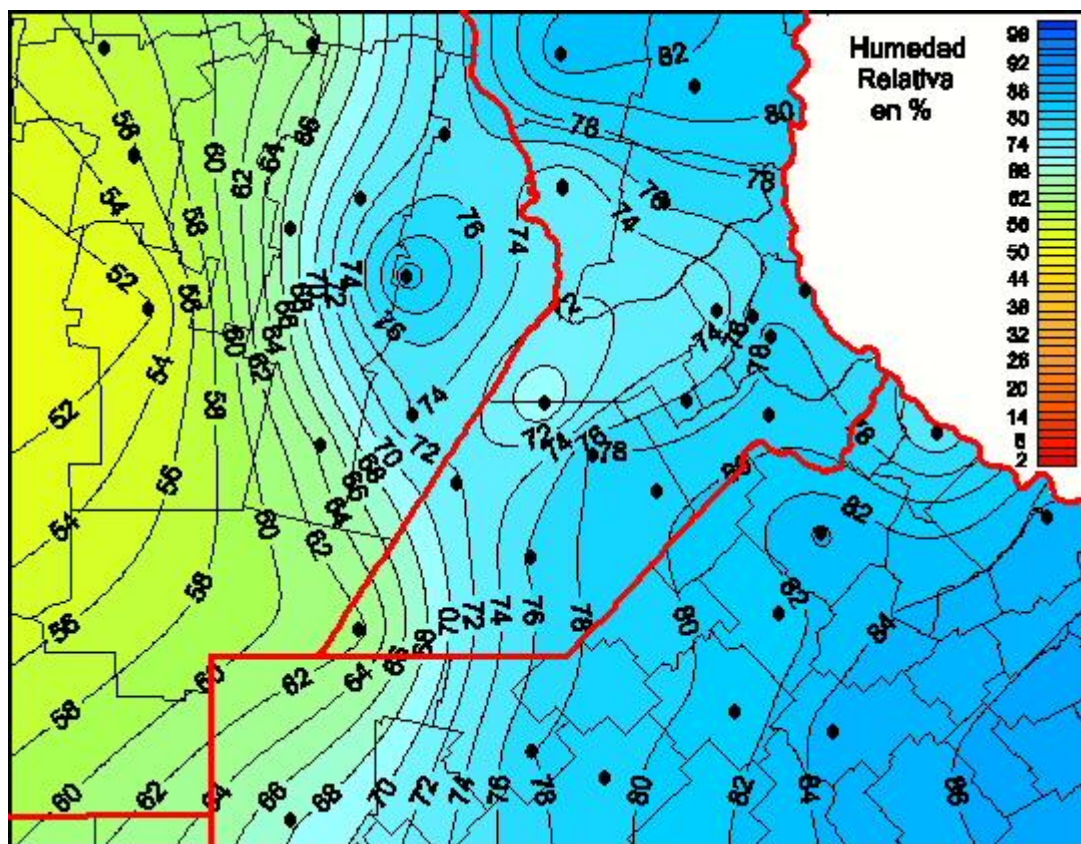

## Humedad Relativa

Mapa de humedad relativa de las las últimas 24 horas.  
(Desde las 8:00AM hasta las 8:00AM). Se actualiza a las 10:00hs.