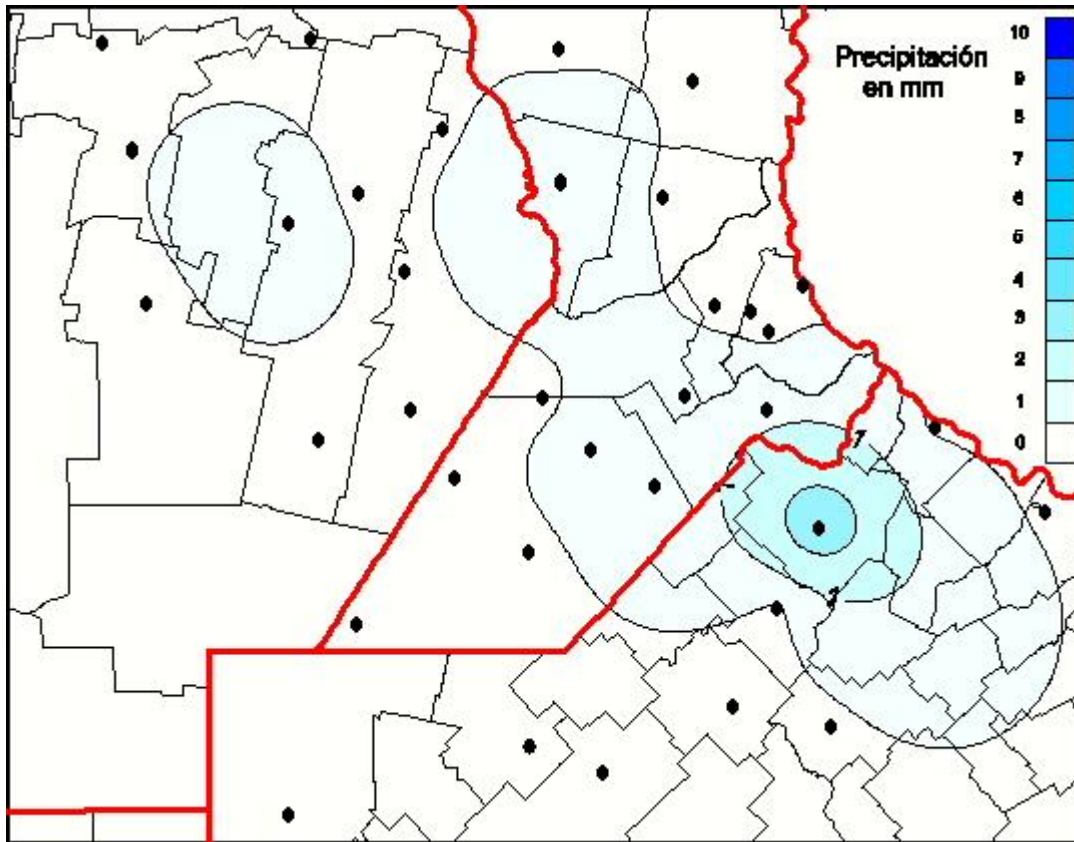

## Lluvias

Mapa de precipitación acumulada en las últimas 24 horas.  
(Desde las 8:00AM hasta las 8:00AM). Se actualiza a las 10:00hs.