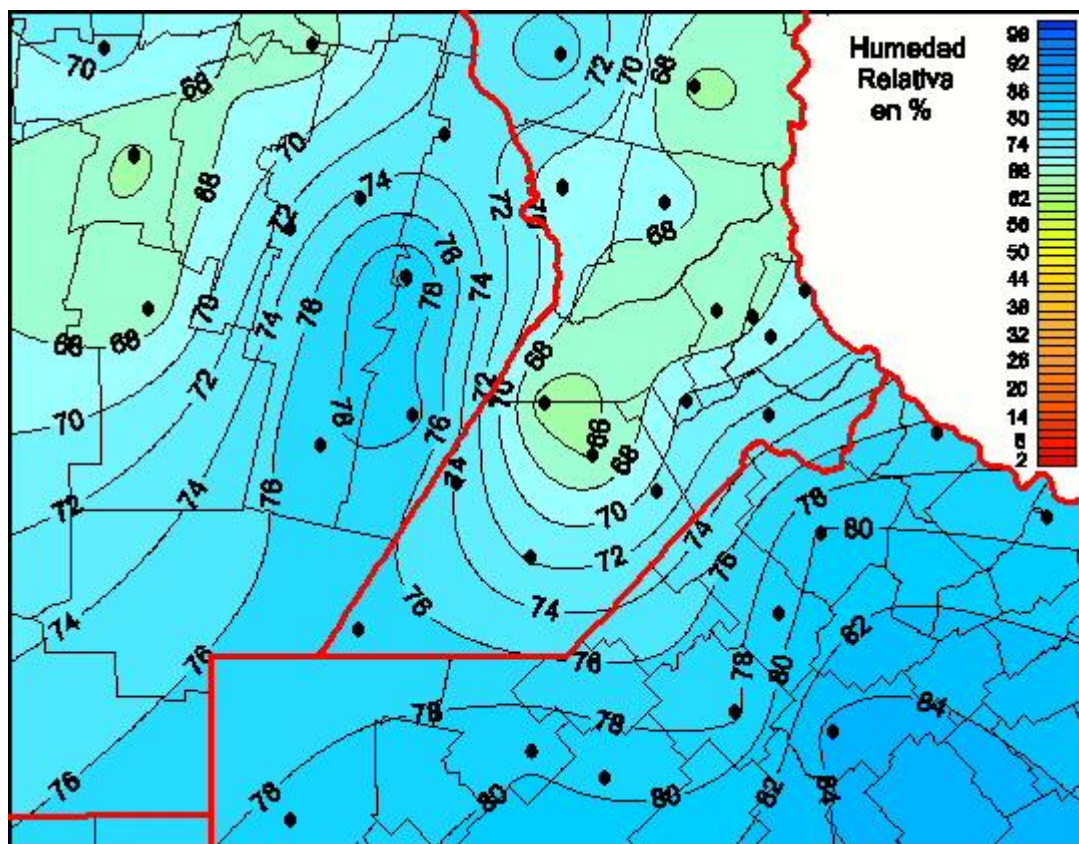

Humedad Relativa

Mapa de humedad relativa de las últimas 24 horas.
(Desde las 8:00AM hasta las 8:00AM). Se actualiza a las 10:00hs.