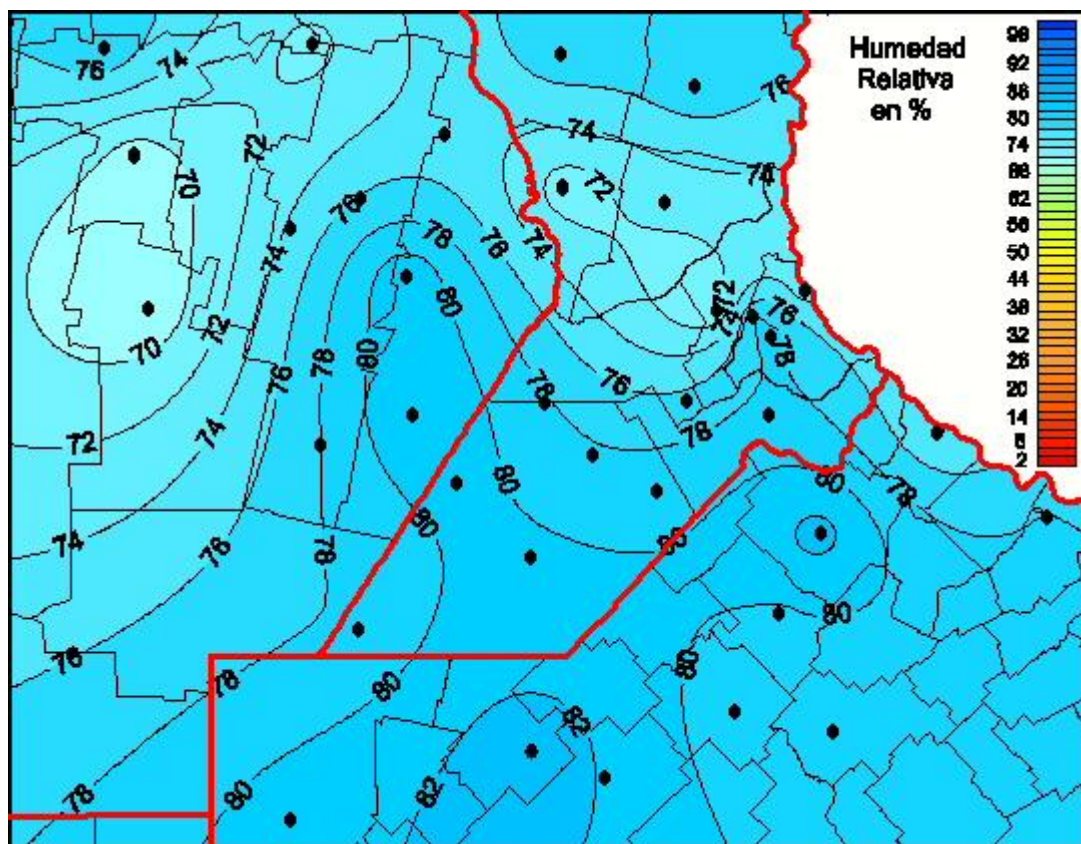

## Humedad Relativa

Mapa de humedad relativa de las últimas 24 horas.  
(Desde las 8:00AM hasta las 8:00AM). Se actualiza a las 10:00hs.