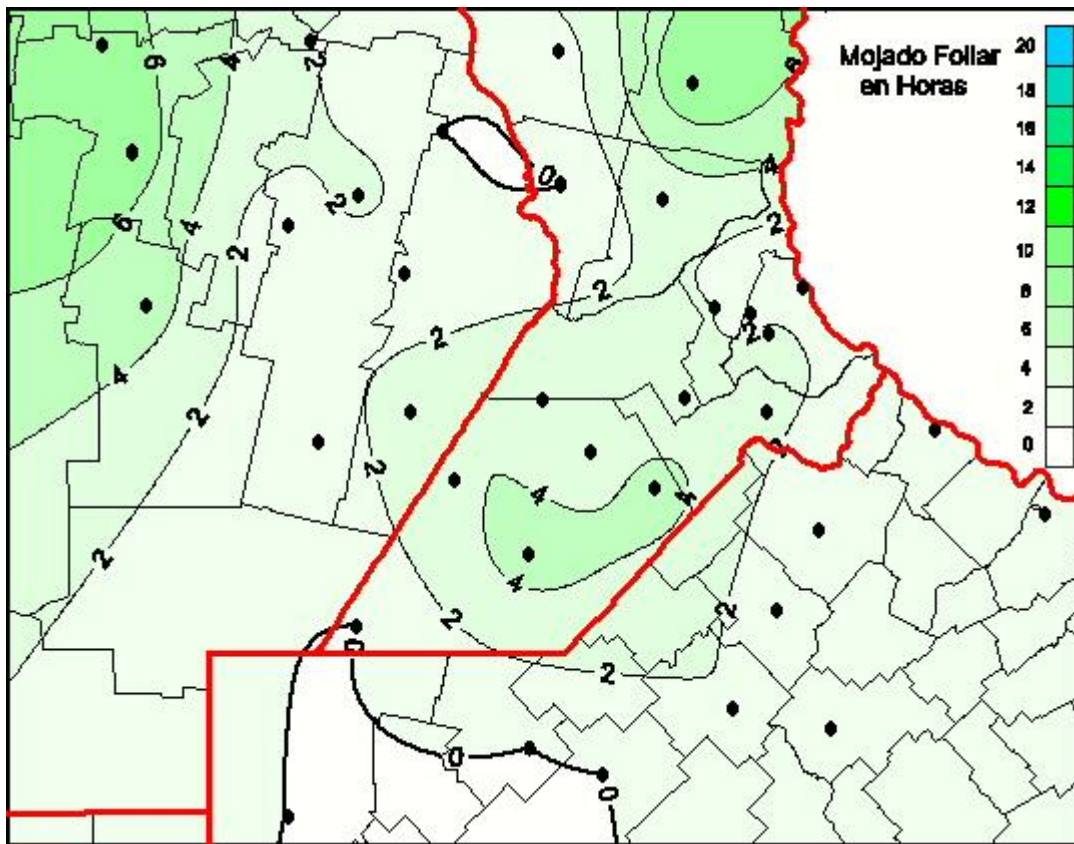

Humedad de Hoja

Mapa de humedad de hoja de las las últimas 24 horas.
(Desde las 8:00AM hasta las 8:00AM). Se actualiza a las 10:00hs.